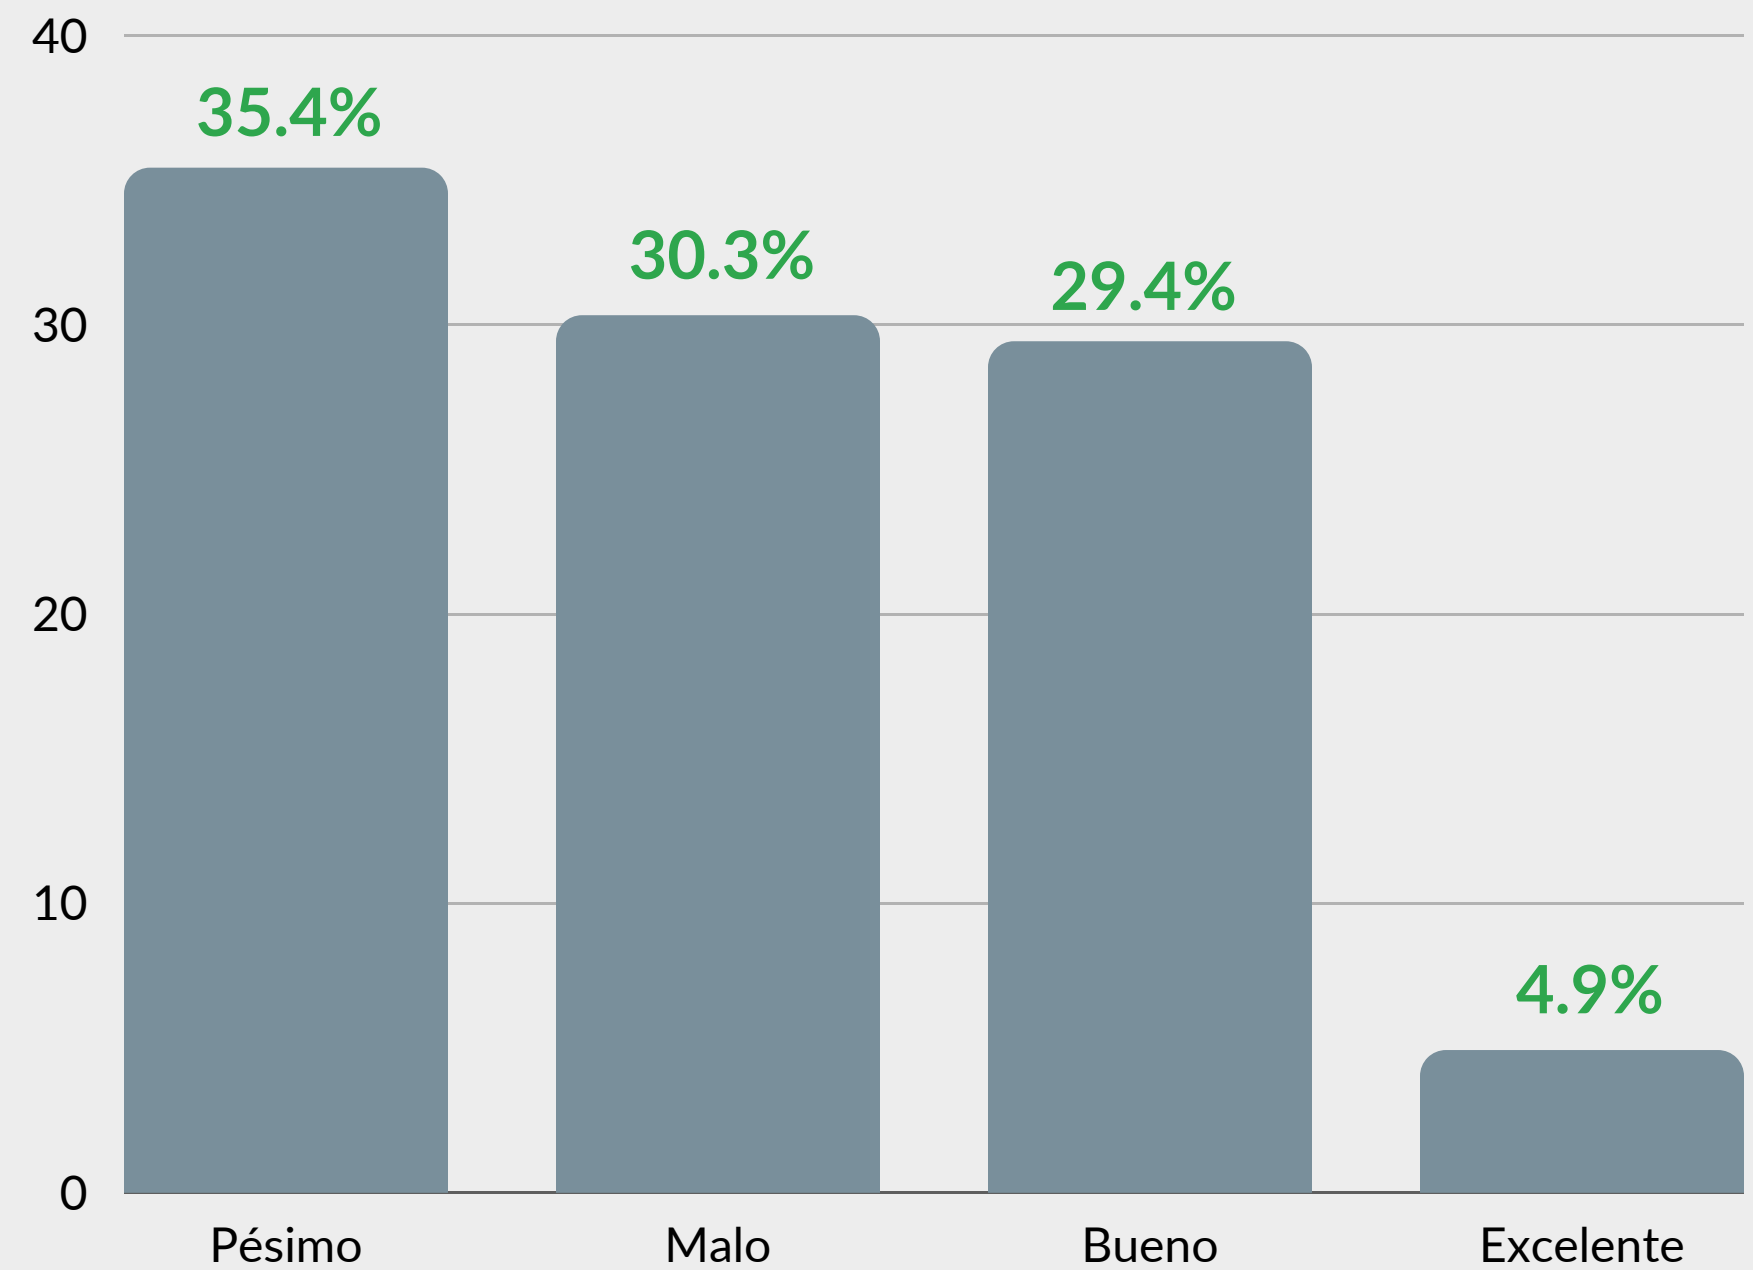

SOCIOECONÓMICOS & DEMOGRÁFICOS

GUARUMO

EcoAnalítica

Pregunta:

Usted se identifica como: Hombre - Mujer

Hombre:
45.3%

Mujer:
54.7%

Pregunta:

¿En qué grupo de edad se encuentra usted?

Pregunta:

¿El recibo de la luz que llega a su lugar de vivienda corresponde a que estrato?

PEREIRA

GUARUMO

EcoAnalítica

Imagen

¿Qué calificación le daría al desempeño de la gestión del presidente Gustavo Petro?

INTENCIÓN DE VOTO

GUARUMO

EcoAnalítica

Pensando en las elecciones a la alcaldía de Pereira 2023, y los candidatos fueran los que aparecen en el tarjetón, ¿por cuál de ellos votaría?

ENCUESTA ELECTORAL

ALCALDÍA SANTA MARTA