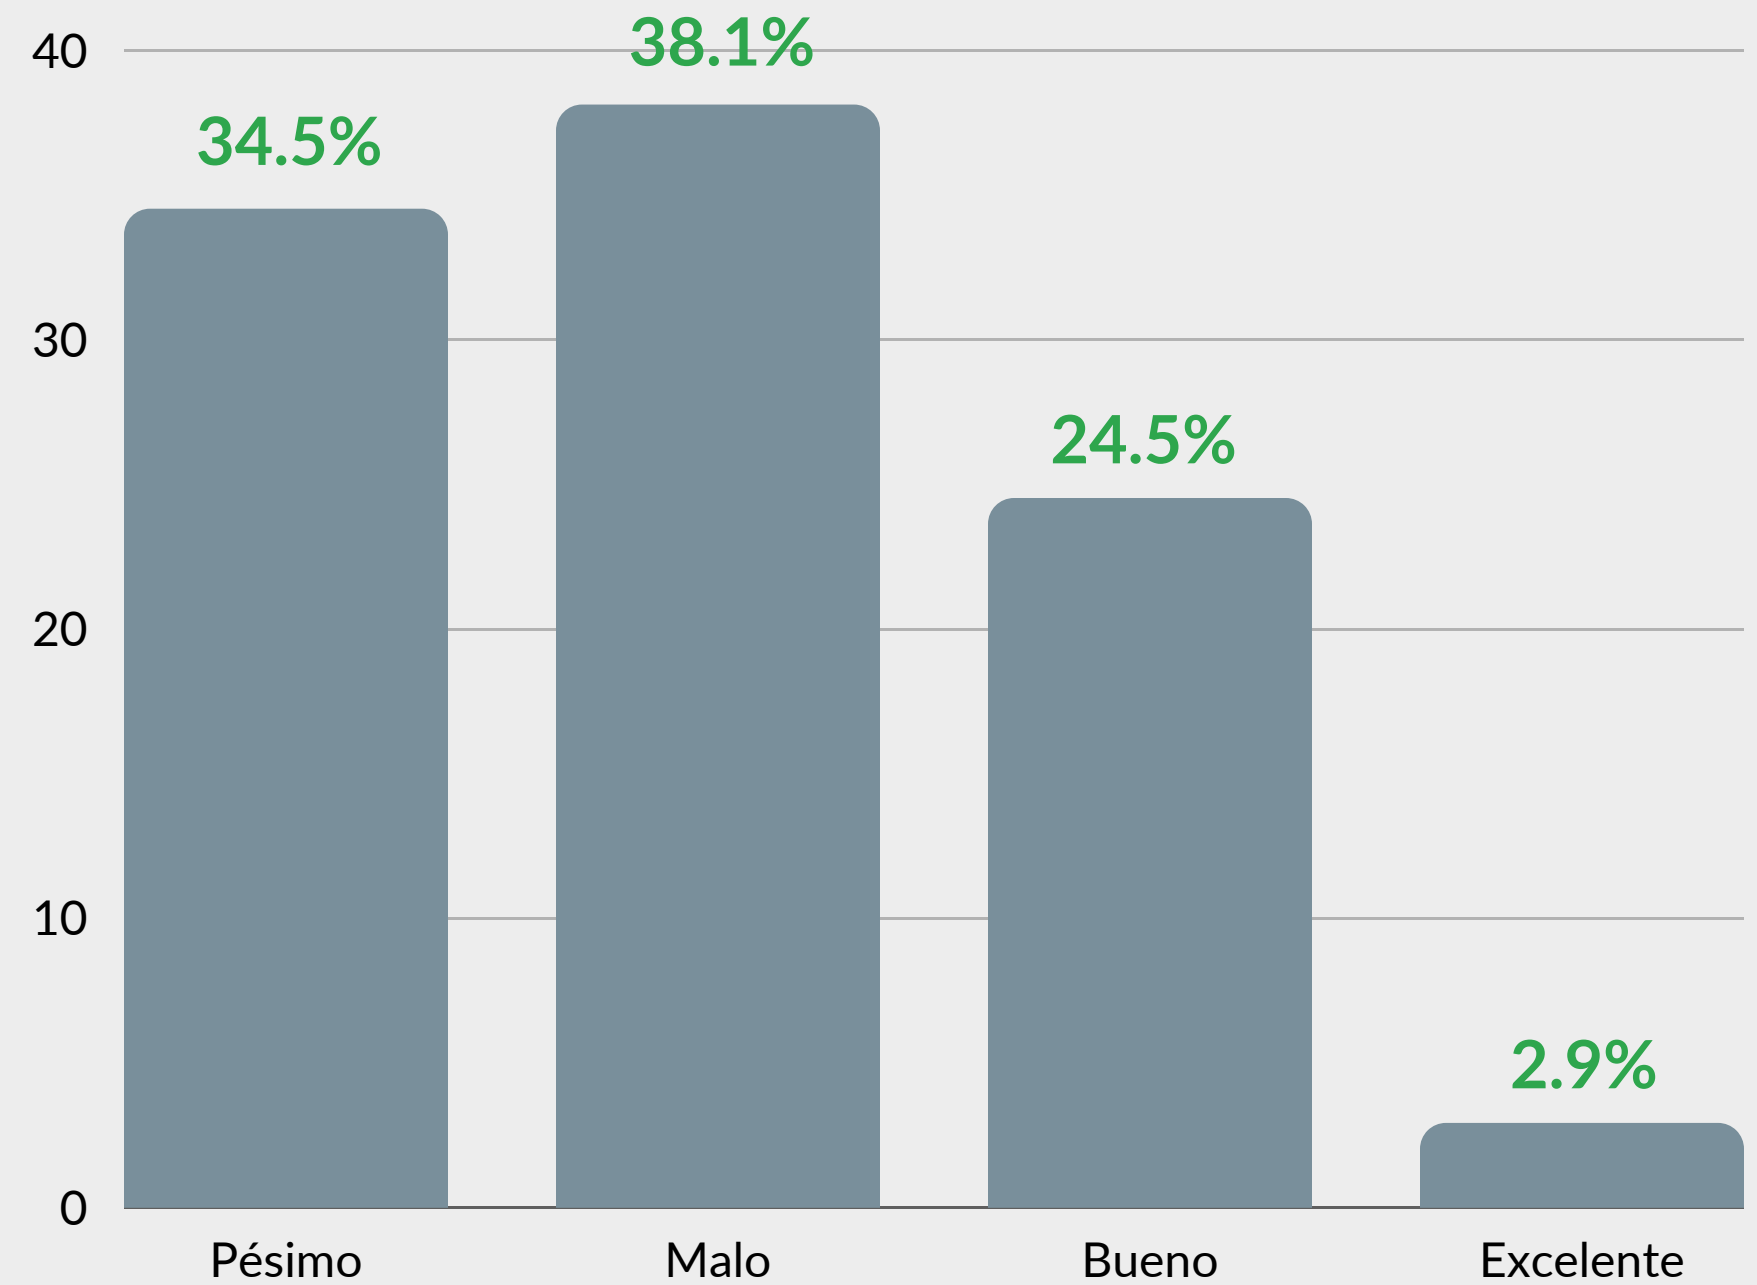

SOCIOECONÓMICOS & DEMOGRÁFICOS

GUARUMO

EcoAnalítica

Pregunta:

Usted se identifica como: Hombre - Mujer

Hombre:
47.5%

Mujer:
52.5%

Pregunta:

¿En qué grupo de edad se encuentra usted?

Pregunta:

¿El recibo de la luz que llega a su lugar de vivienda corresponde a que estrato?

IBAGUÉ

GUARUMO

EcoAnalítica

Imagen

¿Qué calificación le daría al desempeño de la gestión del presidente Gustavo Petro?

INTENCIÓN DE VOTO

CUARUMO

EcoAnalítica

Pensando en las elecciones a la alcaldía de Ibagué 2023, y los candidatos fueran los que aparecen en el tarjetón, ¿por cuál de ellos votaría?

ENCUESTA ELECTORAL

ALCALDÍA PEREIRA