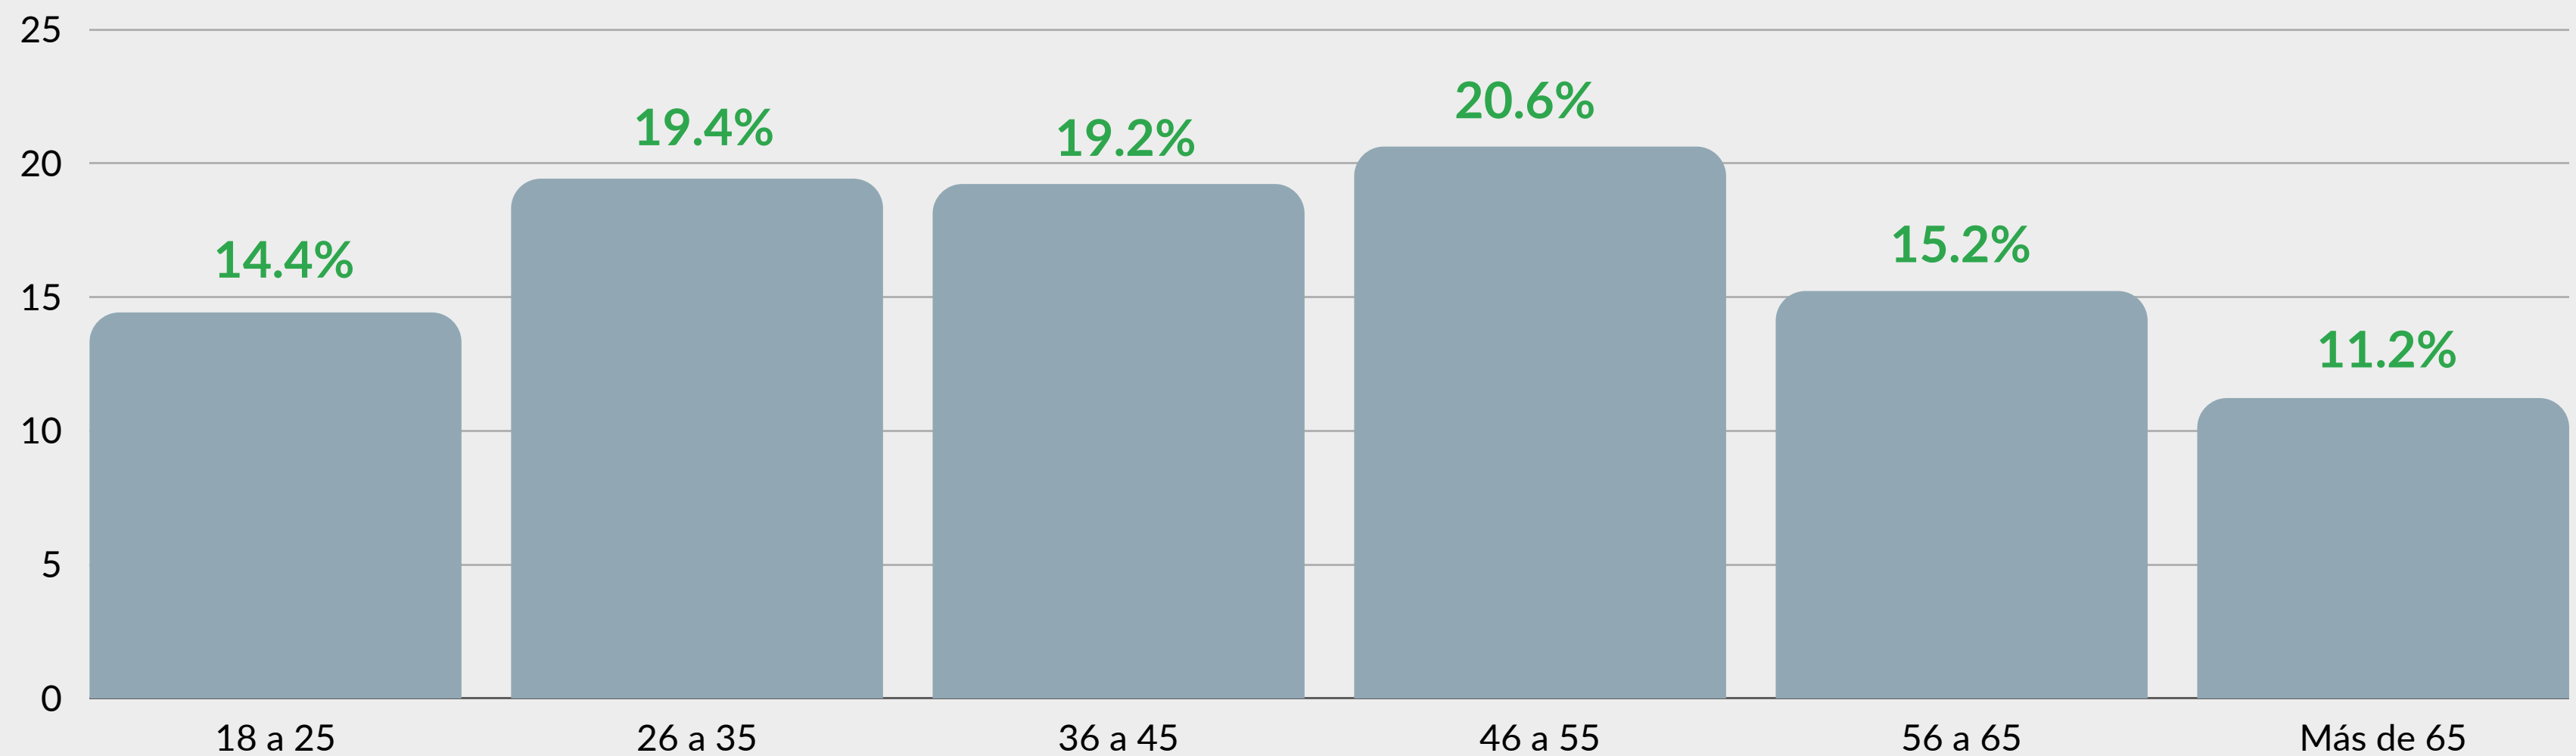

FICHA TÉCNICA

CUARUMO

 EcoAnalítica

Personajes por quienes se indagó	Remitirse al formulario de recolección.
Margen de error	Ibagué 3.1% nivel de confianza del 95%
Distribución de la muestra	Las encuestas se realizaron en puestos de votación distribuidos en los diferentes estratos socioeconómicos del municipio
Marcos muestrales	Censo de Población Nacional – Potencial electoral
Preguntas concretas que se formularon	Remitirse al formulario de recolección

SOCIOECONÓMICOS & DEMOGRÁFICOS

GUARUMO

EcoAnalítica

Pregunta:

Usted se identifica como: Hombre - Mujer

Hombre:
47.5%

Mujer:
52.5%

Pregunta:

¿En qué grupo de edad se encuentra usted?

Pregunta:

¿El recibo de la luz que llega a su lugar de vivienda corresponde a que estrato?

IBAGUÉ

GUARUMO

EcoAnalítica

Imagen

¿Qué calificación le daría al desempeño de la gestión del presidente Gustavo Petro?