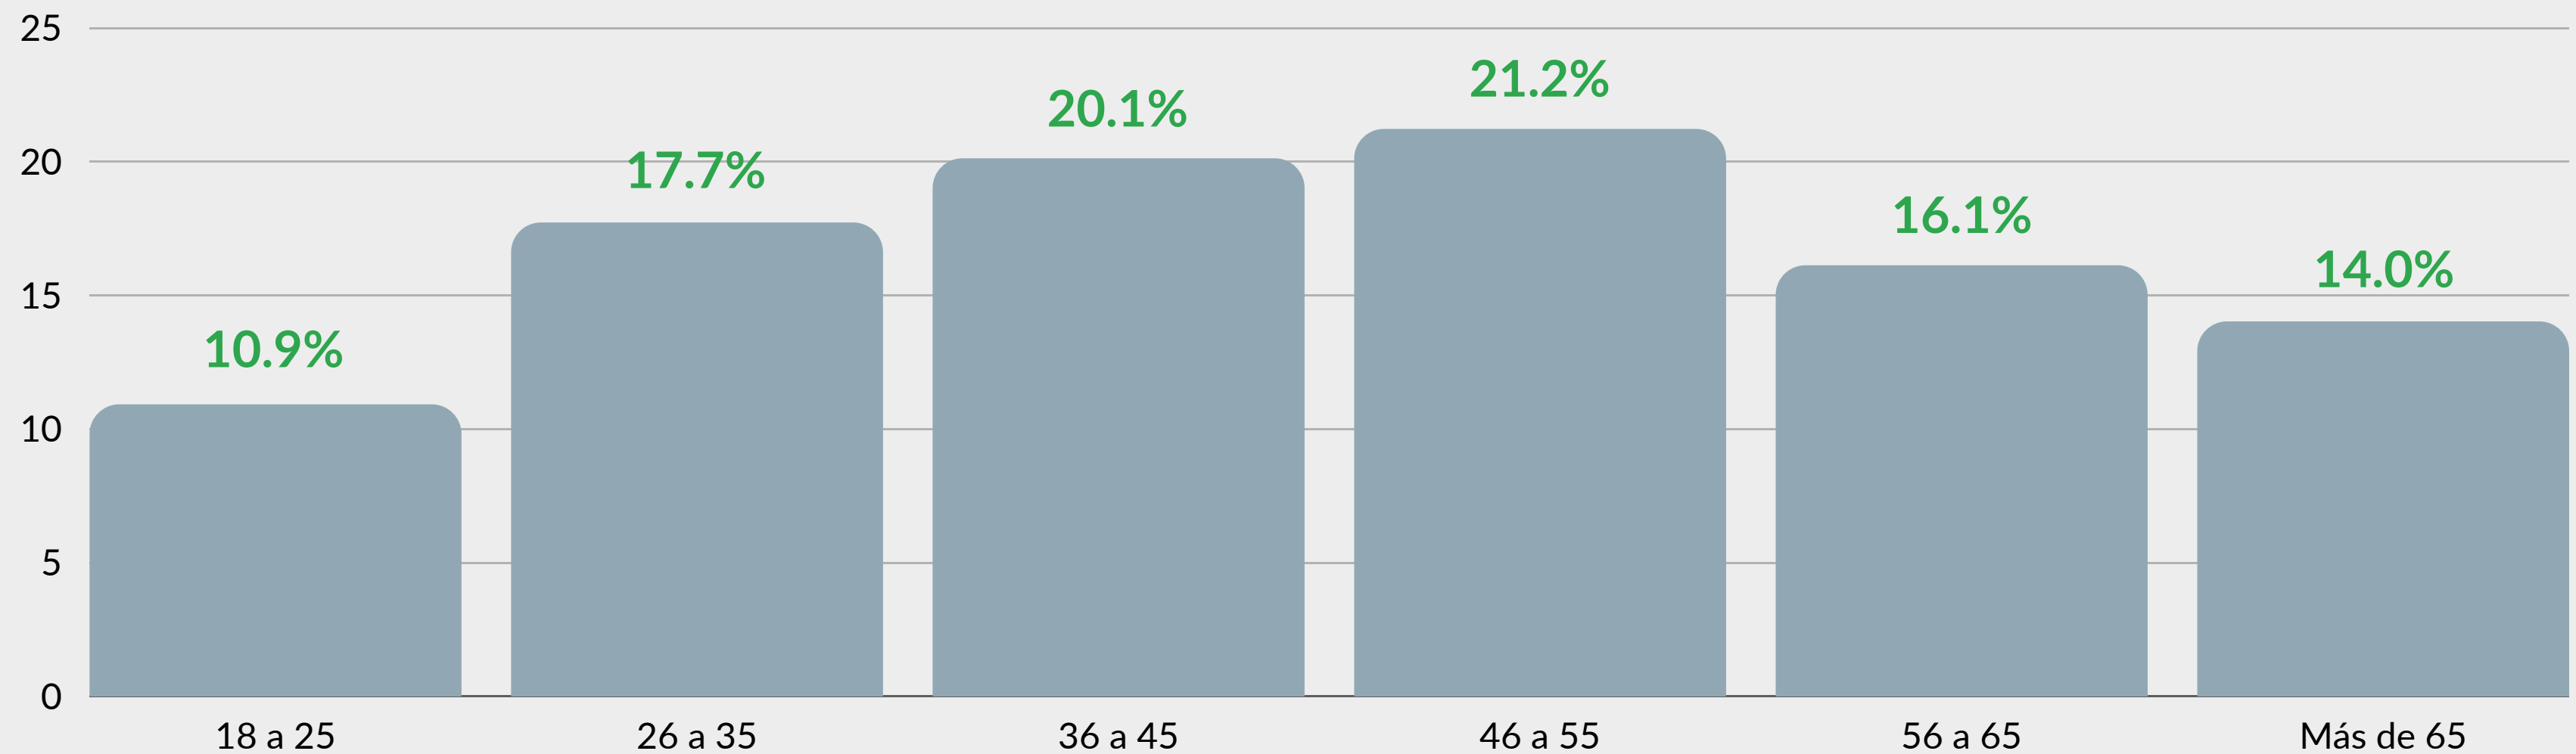

SOCIOECONÓMICOS & DEMOGRÁFICOS

GUARUMO

EcoAnalítica

Pregunta:

Usted se identifica como: Hombre - Mujer

Hombre:
46.8%

Mujer:
53.2%

Pregunta:

¿En qué grupo de edad se encuentra usted?

Pregunta:

¿El recibo de la luz que llega a su lugar de vivienda corresponde a que estrato?

VALLEDUPAR

GUARUMO

EcoAnalítica

Imagen

¿Qué calificación le daría al desempeño de la gestión del presidente Gustavo Petro?