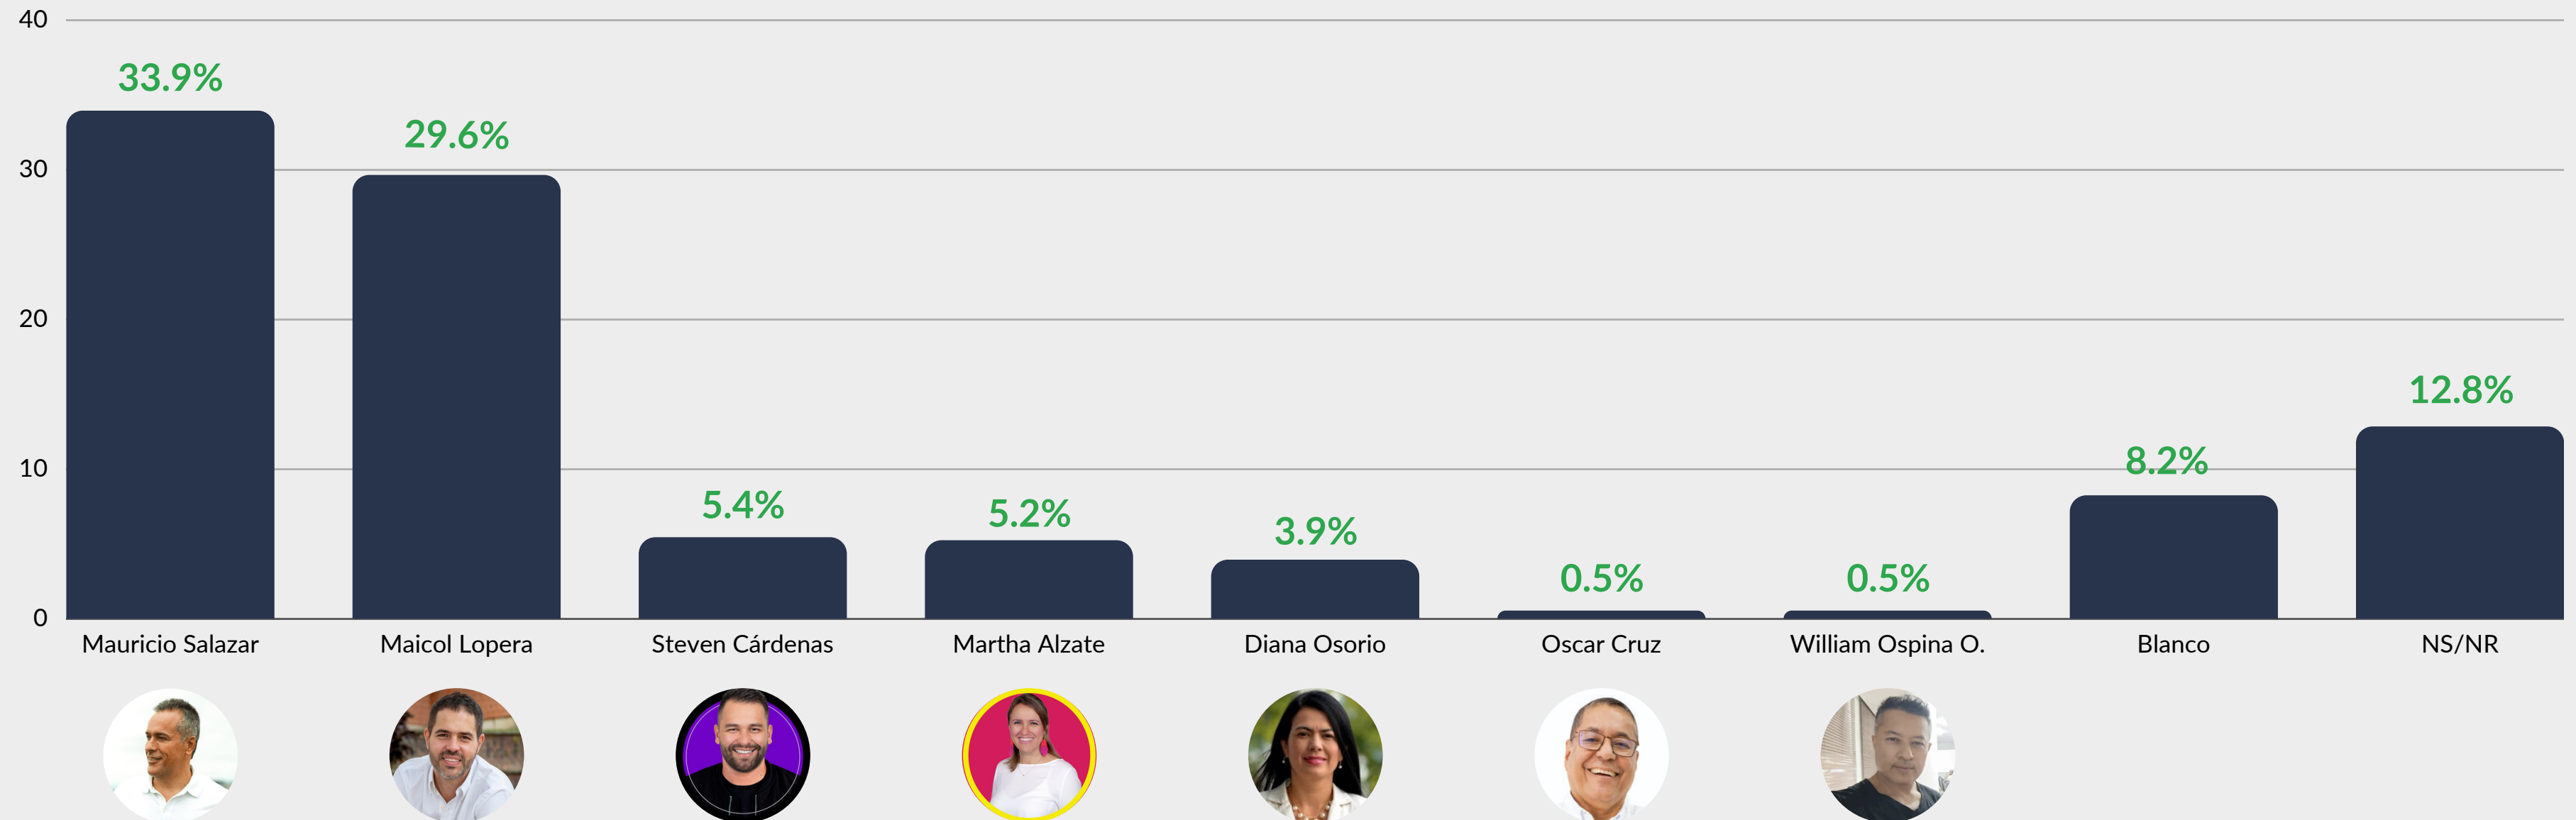

¿En qué grupo de edad se encuentra usted?

Pregunta:

¿El recibo de la luz que llega a su lugar de vivienda corresponde a que estrato?

PEREIRA

GUARUMO

EcoAnalítica

Imagen

¿Qué calificación le daría al desempeño de la gestión del presidente Gustavo Petro?

INTENCIÓN DE VOTO

GUARUMO

EcoAnalítica

Pensando en las elecciones a la alcaldía de Pereira 2023, y los candidatos fueran los que aparecen en el tarjetón, ¿por cuál de ellos votaría?

ENCUESTA ELECTORAL

ALCALDÍA SANTA MARTA