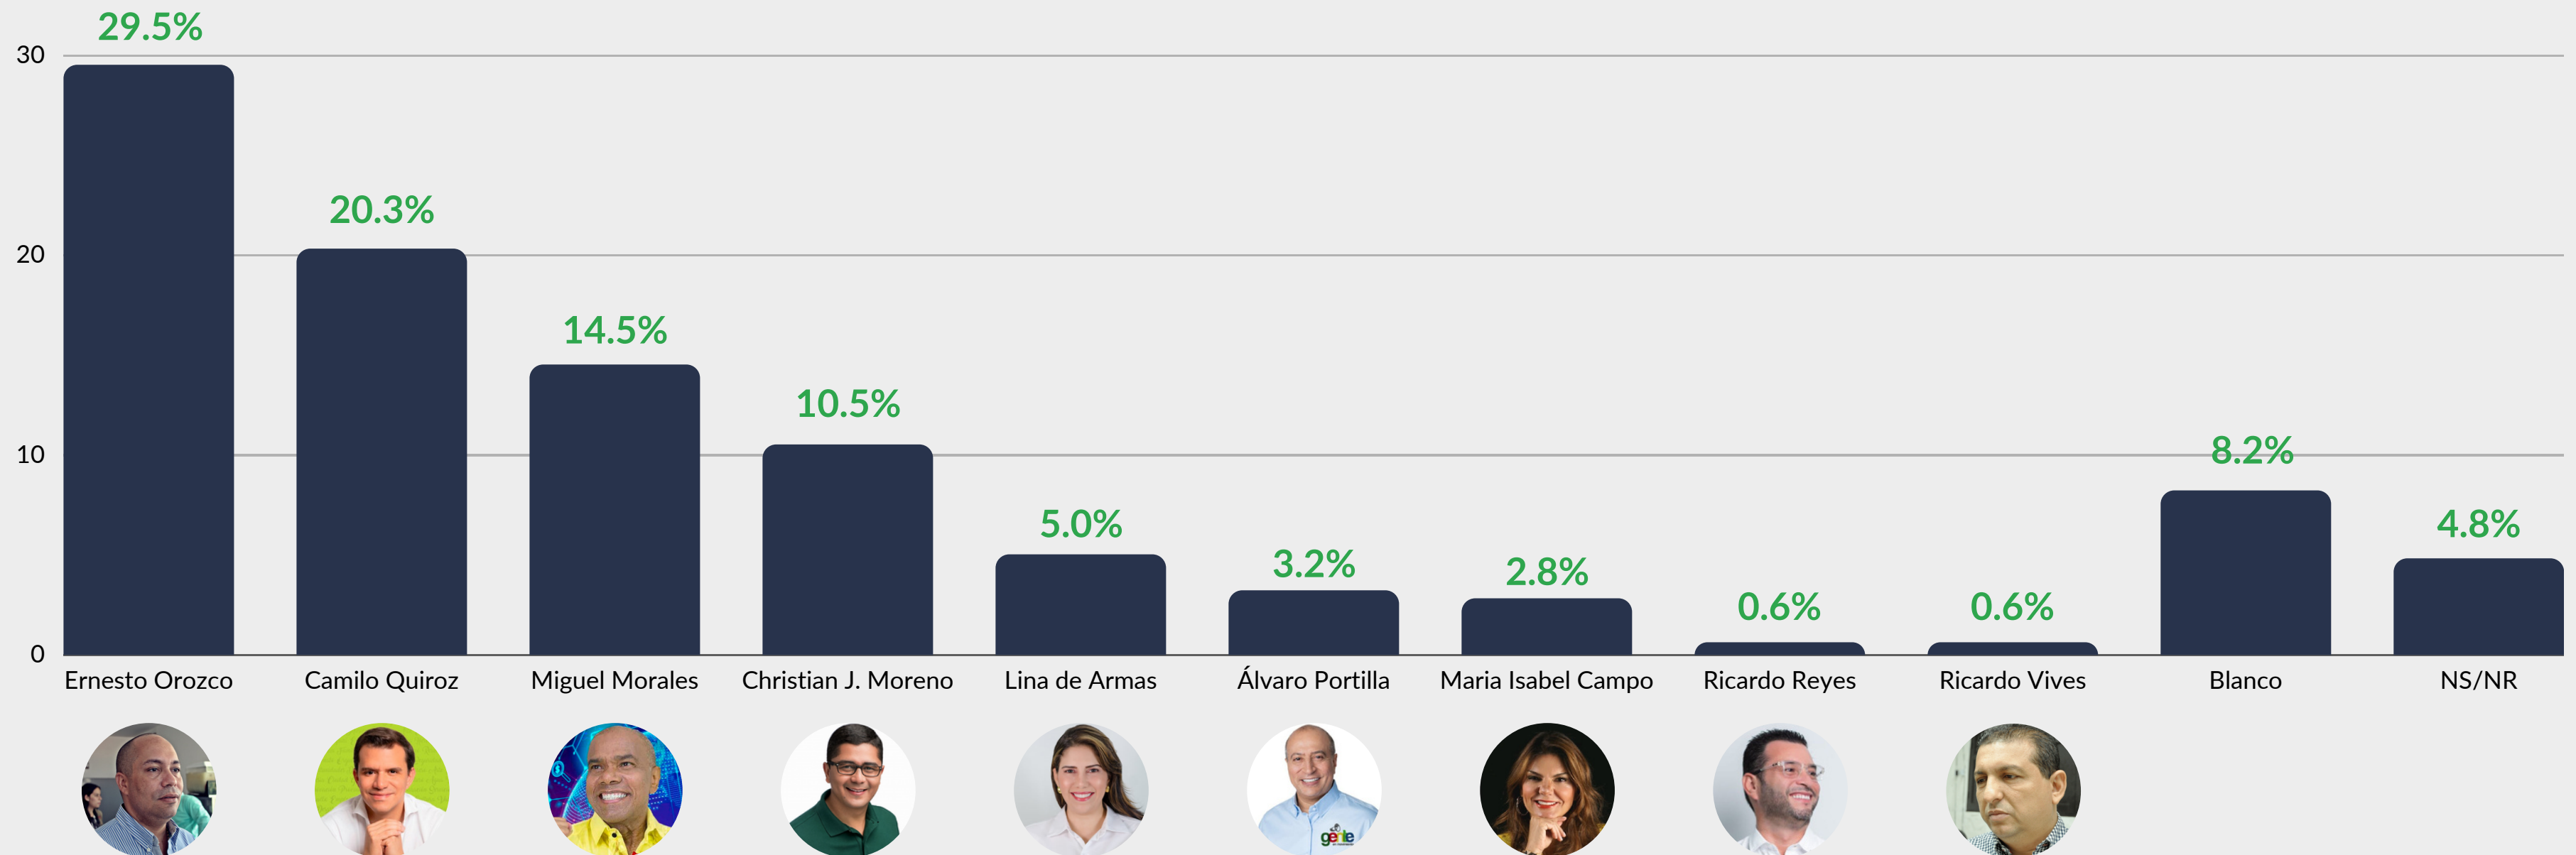

SOCIOECONÓMICOS & DEMOGRÁFICOS

GUARUMO

EcoAnalítica

Pregunta:

Usted se identifica como: Hombre - Mujer

Hombre:
46.8%

Mujer:
53.2%

Pregunta:

¿En qué grupo de edad se encuentra usted?

Pregunta:

¿El recibo de la luz que llega a su lugar de vivienda corresponde a que estrato?

VALLEDUPAR

GUARUMO

EcoAnalítica

Imagen

¿Qué calificación le daría al desempeño de la gestión del presidente Gustavo Petro?

INTENCIÓN DE VOTO

GUARUMO

EcoAnálítica

Pensando en las elecciones a la alcaldía de Valledupar 2023, y los candidatos fueran los que aparecen en el tarjetón, ¿por cuál de ellos votaría?

Percepción PAÍS

   2023