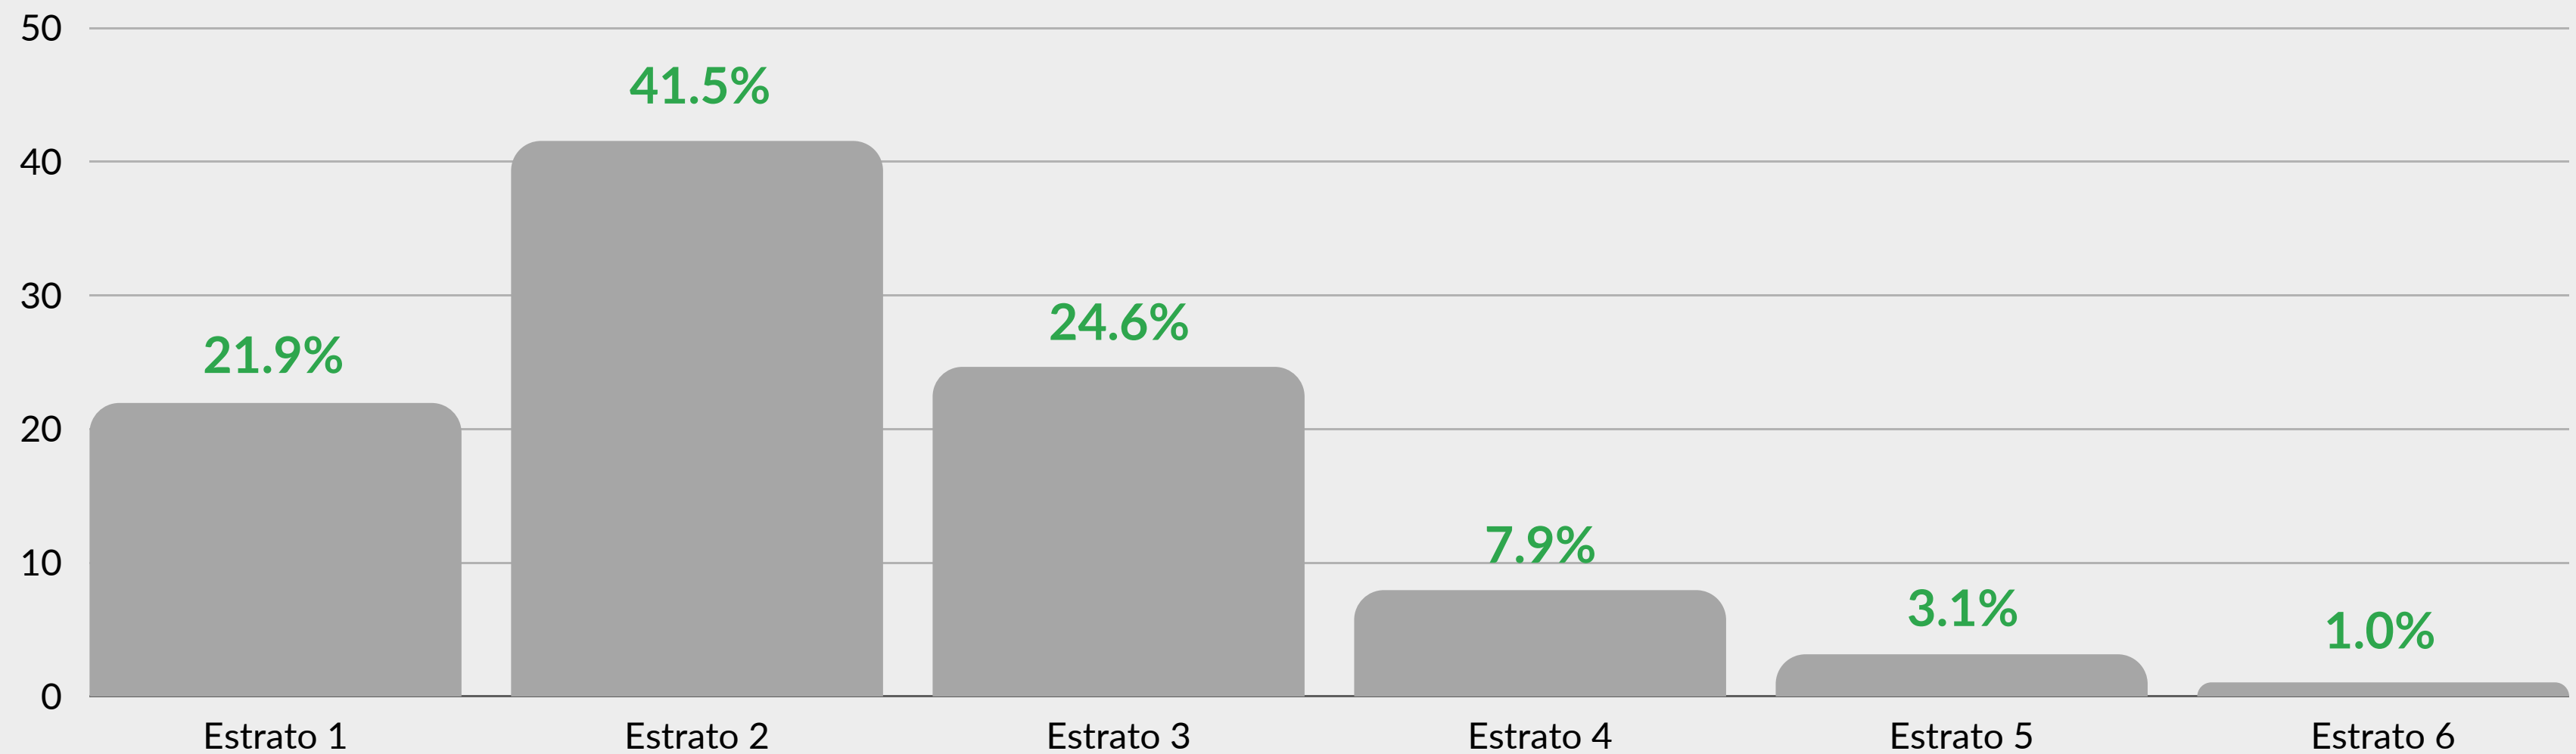

SOCIOECONÓMICOS & DEMOGRÁFICOS

GUARUMO

EcoAnalítica

Pregunta:

Usted se identifica como: Hombre - Mujer

Hombre:
47.5%

Mujer:
52.5%

Pregunta:

¿En qué grupo de edad se encuentra usted?

Pregunta:

¿El recibo de la luz que llega a su lugar de vivienda corresponde a que estrato?

IBAGUÉ

GUARUMO

EcoAnalítica

Imagen

¿Qué calificación le daría al desempeño de la gestión del presidente Gustavo Petro?