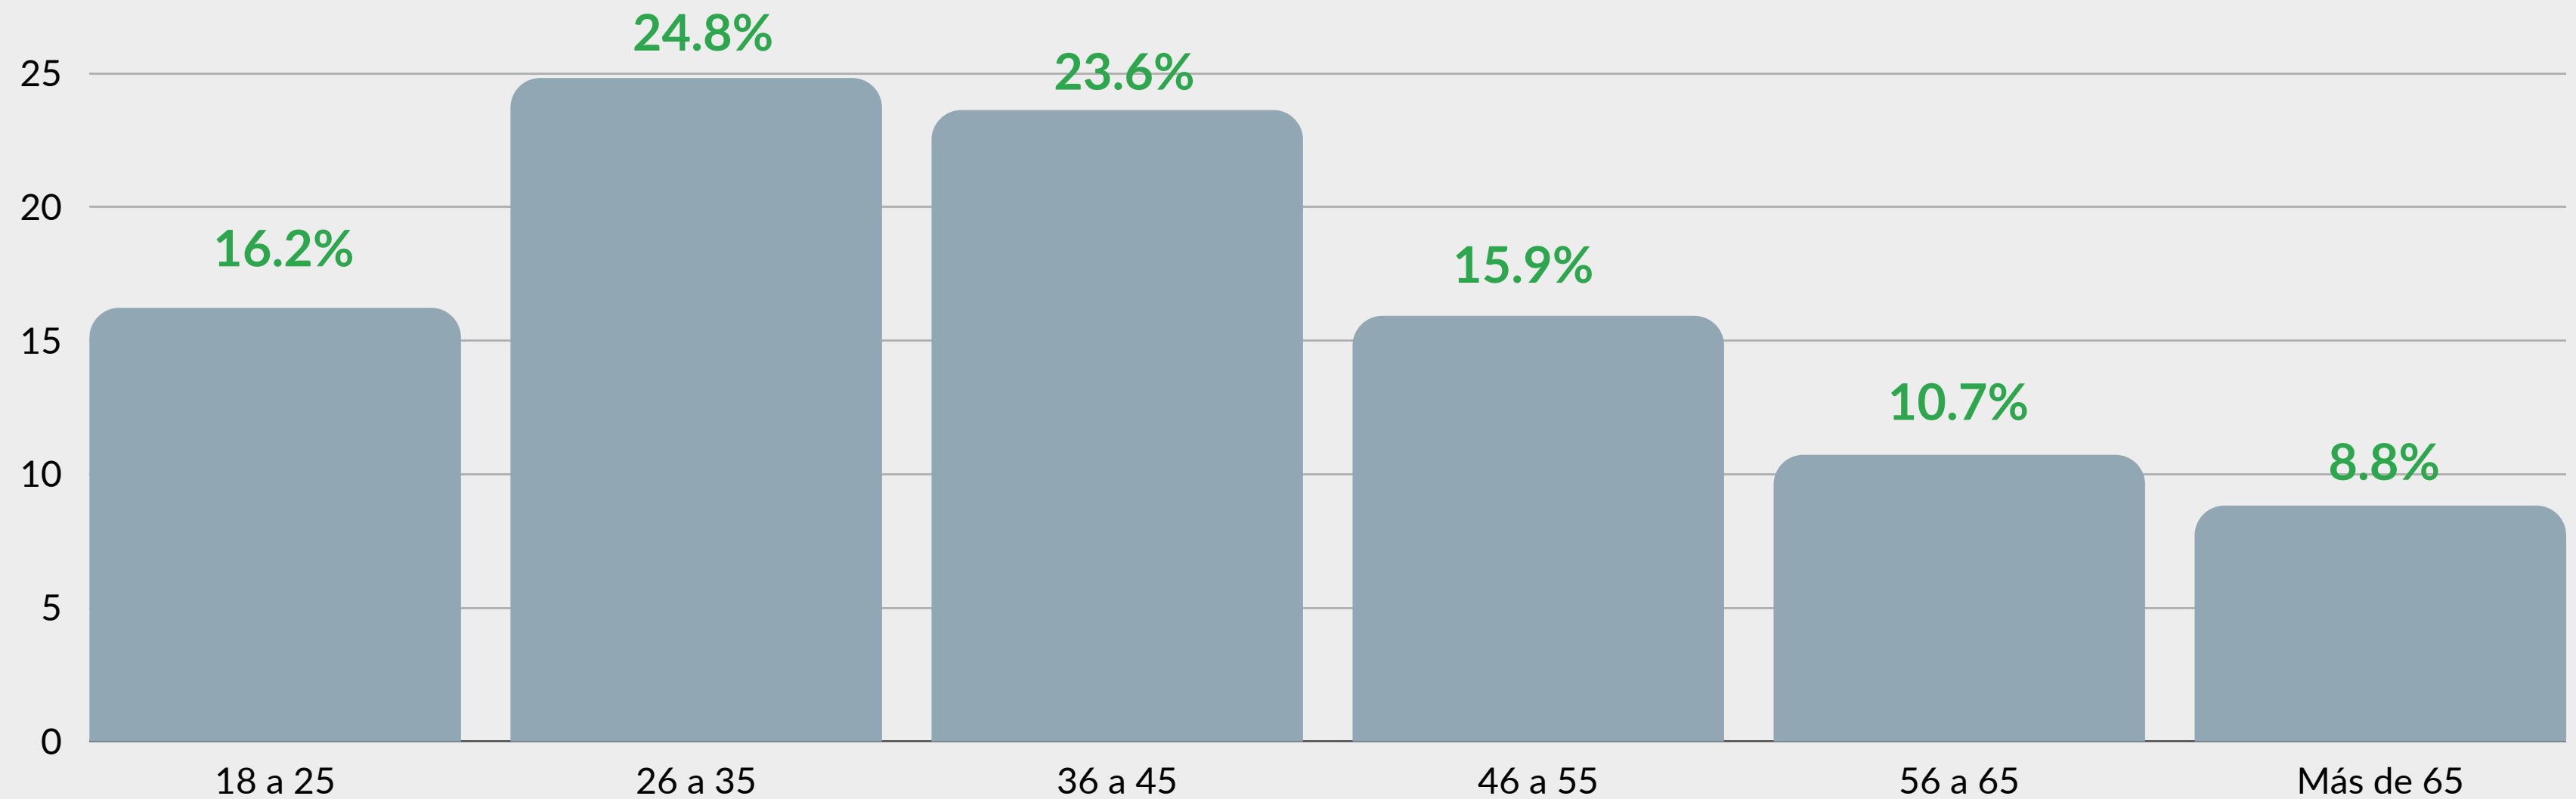

SOCIOECONÓMICOS & DEMOGRÁFICOS

GUARUMO

EcoAnalítica

Pregunta:

Usted se identifica como: Hombre - Mujer

Hombre:
48.4%

Mujer:
51.6%

Pregunta:

¿En qué grupo de edad se encuentra usted?

Pregunta:

¿El recibo de la luz que llega a su lugar de vivienda corresponde a que estrato?

SANTA MARTA

GUARUMO

EcoAnalítica

Imagen

¿Qué calificación le daría al desempeño de la gestión del presidente Gustavo Petro?