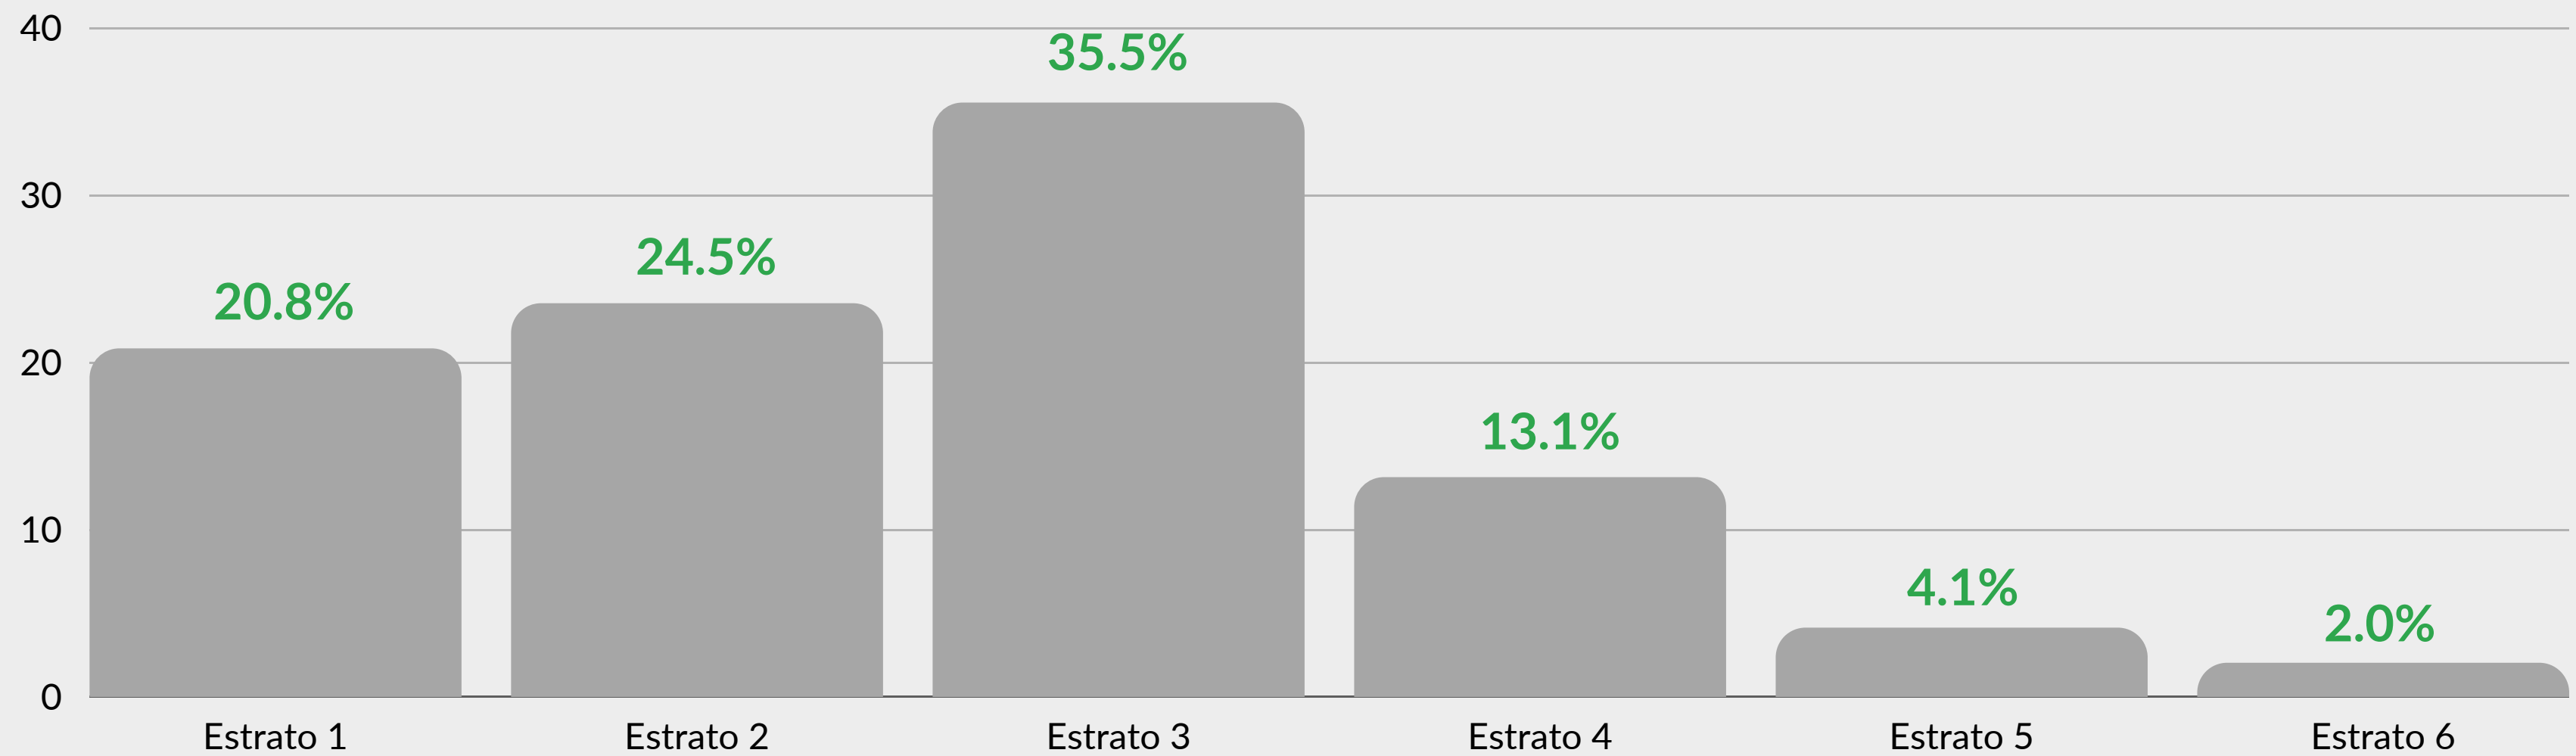

SOCIOECONÓMICOS & DEMOGRÁFICOS

GUARUMO

EcoAnalítica

Pregunta:

Usted se identifica como: Hombre - Mujer

Hombre:
48.4%

Mujer:
51.6%

Pregunta:

¿En qué grupo de edad se encuentra usted?

Pregunta:

¿El recibo de la luz que llega a su lugar de vivienda corresponde a que estrato?

SANTA MARTA

GUARUMO

EcoAnalítica

Imagen

¿Qué calificación le daría al desempeño de la gestión del presidente Gustavo Petro?