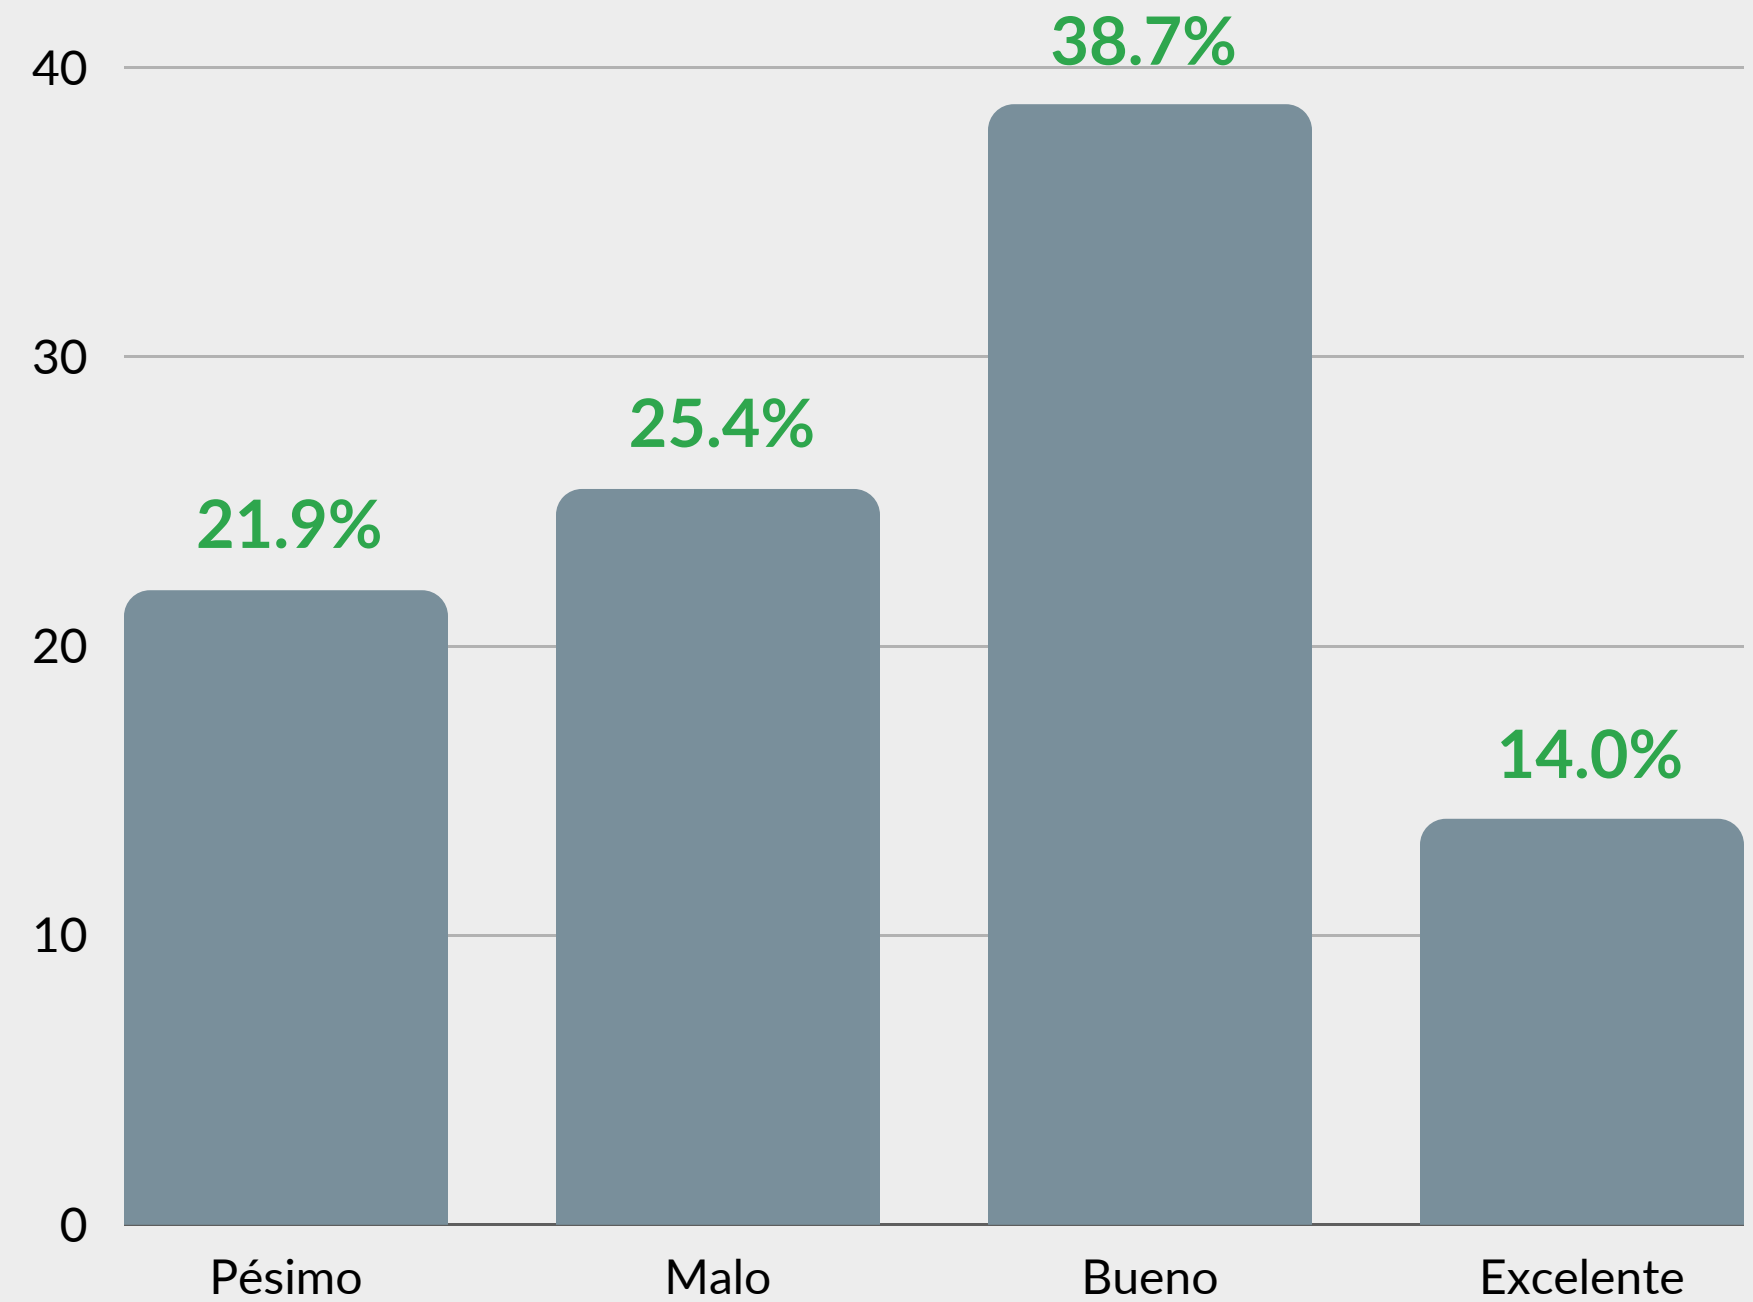

SOCIOECONÓMICOS & DEMOGRÁFICOS

GUARUMO

EcoAnalítica

Pregunta:

Usted se identifica como: Hombre - Mujer

Hombre:
46.8%

Mujer:
53.2%

Pregunta:

¿En qué grupo de edad se encuentra usted?

Pregunta:

¿El recibo de la luz que llega a su lugar de vivienda corresponde a que estrato?

VALLEDUPAR

GUARUMO

EcoAnalítica

Imagen

¿Qué calificación le daría al desempeño de la gestión del presidente Gustavo Petro?

INTENCIÓN DE VOTO

GUARUMO

EcoAnálítica

Pensando en las elecciones a la alcaldía de Valledupar 2023, y los candidatos fueran los que aparecen en el tarjetón, ¿por cuál de ellos votaría?

Percepción PAÍS

   2023