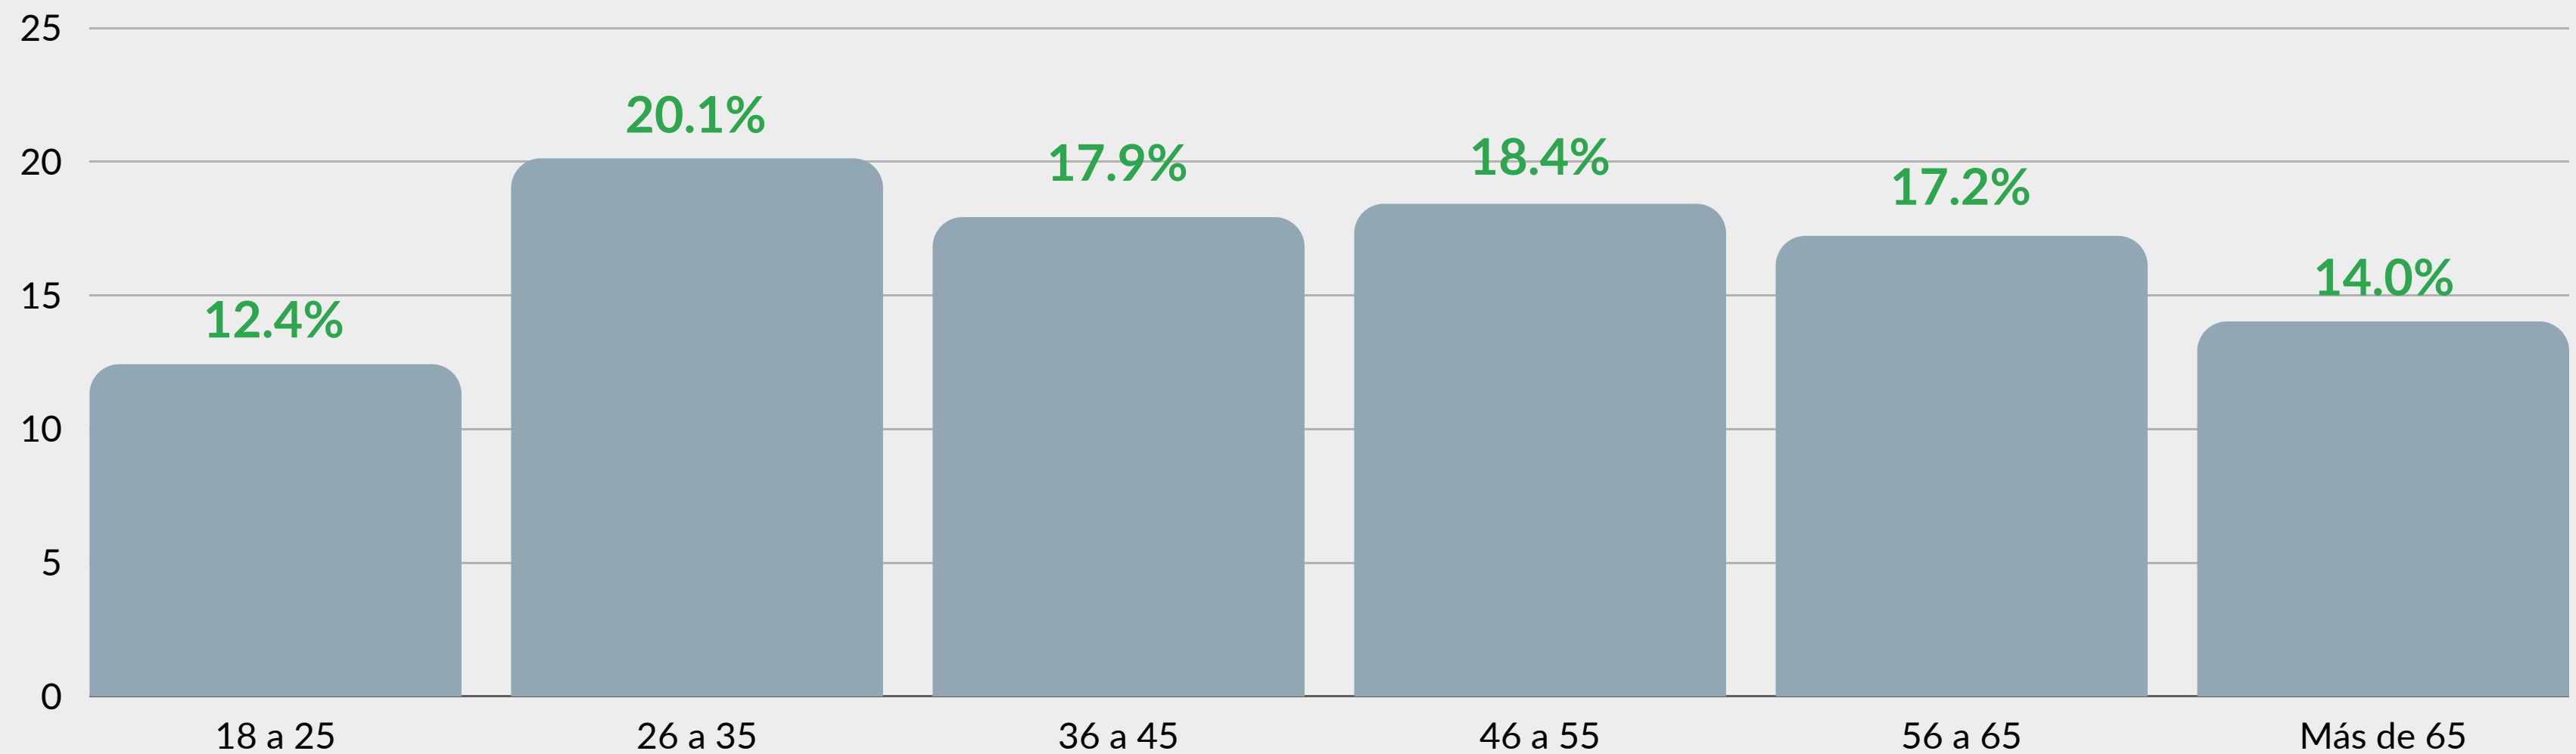

SOCIOECONÓMICOS & DEMOGRÁFICOS

GUARUMO

EcoAnalítica

Pregunta:

Usted se identifica como: Hombre - Mujer

Hombre:
45.3%

Mujer:
54.7%

Pregunta:

¿En qué grupo de edad se encuentra usted?

Pregunta:

¿El recibo de la luz que llega a su lugar de vivienda corresponde a que estrato?

PEREIRA

GUARUMO

EcoAnalítica

Imagen

¿Qué calificación le daría al desempeño de la gestión del presidente Gustavo Petro?