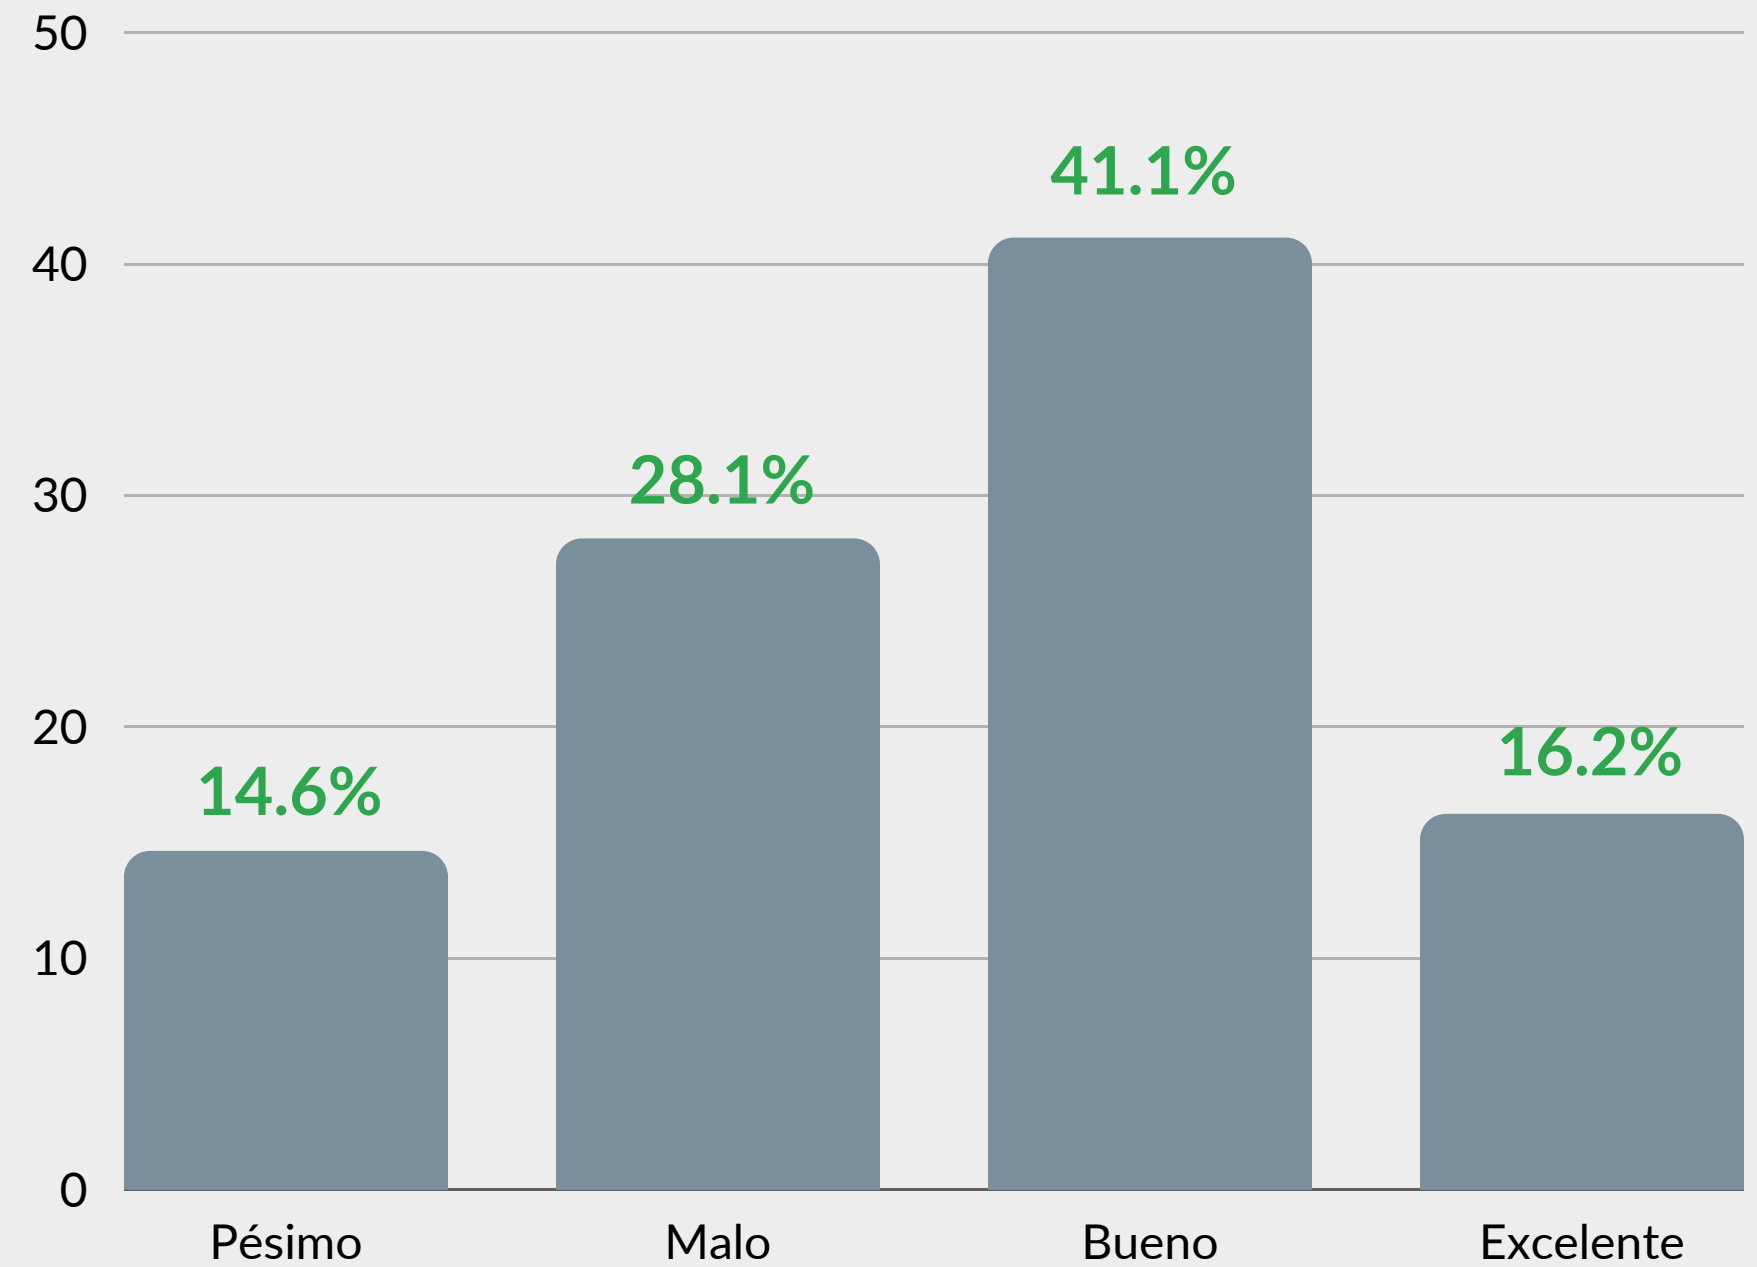

SOCIOECONÓMICOS & DEMOGRÁFICOS

GUARUMO

EcoAnalítica

Pregunta:

Usted se identifica como: Hombre - Mujer

Hombre:
48.4%

Mujer:
51.6%

Pregunta:

¿En qué grupo de edad se encuentra usted?

Pregunta:

¿El recibo de la luz que llega a su lugar de vivienda corresponde a que estrato?

SANTA MARTA

GUARUMO

EcoAnalítica

Imagen

¿Qué calificación le daría al desempeño de la gestión del presidente Gustavo Petro?

INTENCIÓN DE VOTO

CUARUMO

EcoAnalítica

Pensando en las elecciones a la alcaldía de **Santa Marta 2023**, y los candidatos fueran los que aparecen en el tarjetón, ¿por cuál de ellos votaría?

ENCUESTA ELECTORAL