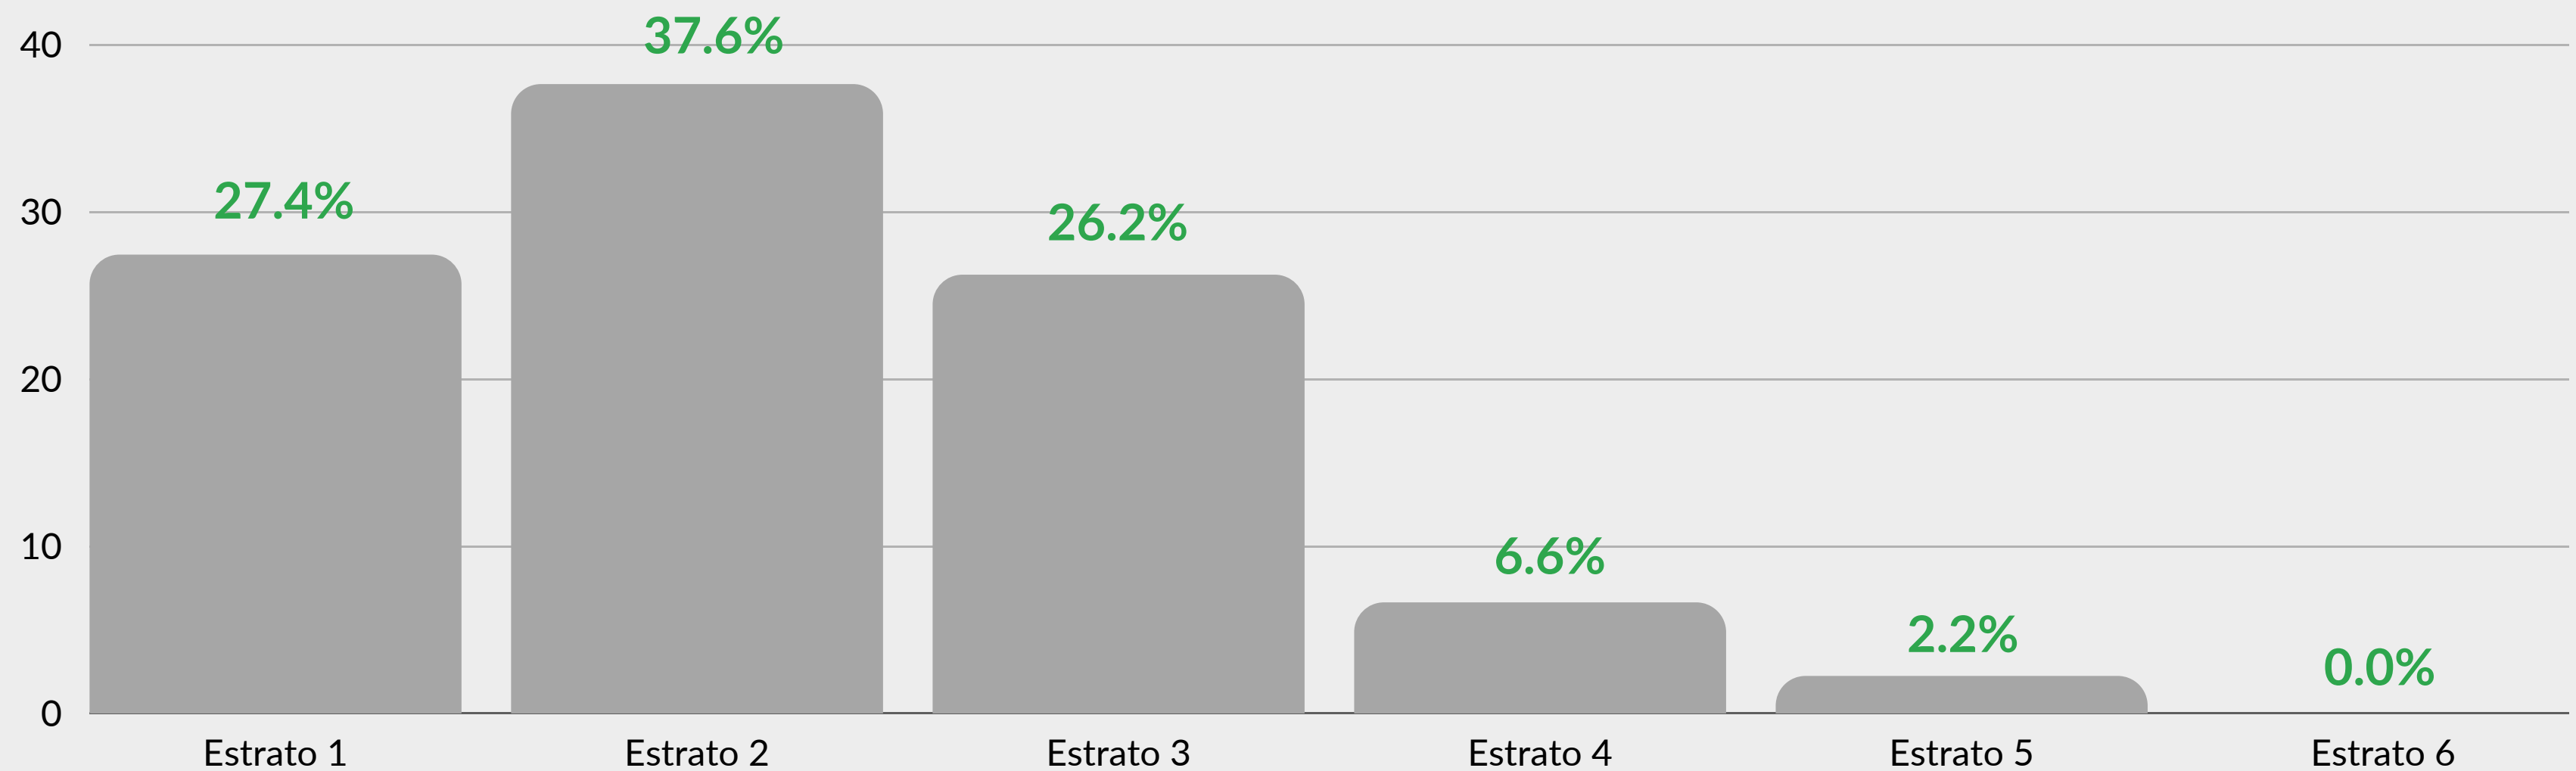

SOCIOECONÓMICOS & DEMOGRÁFICOS

GUARUMO

EcoAnalítica

Pregunta:

Usted se identifica como: Hombre - Mujer

Hombre:
46.8%

Mujer:
53.2%

Pregunta:

¿En qué grupo de edad se encuentra usted?

Pregunta:

¿El recibo de la luz que llega a su lugar de vivienda corresponde a que estrato?

VALLEDUPAR

GUARUMO

EcoAnalítica

Imagen

¿Qué calificación le daría al desempeño de la gestión del presidente Gustavo Petro?