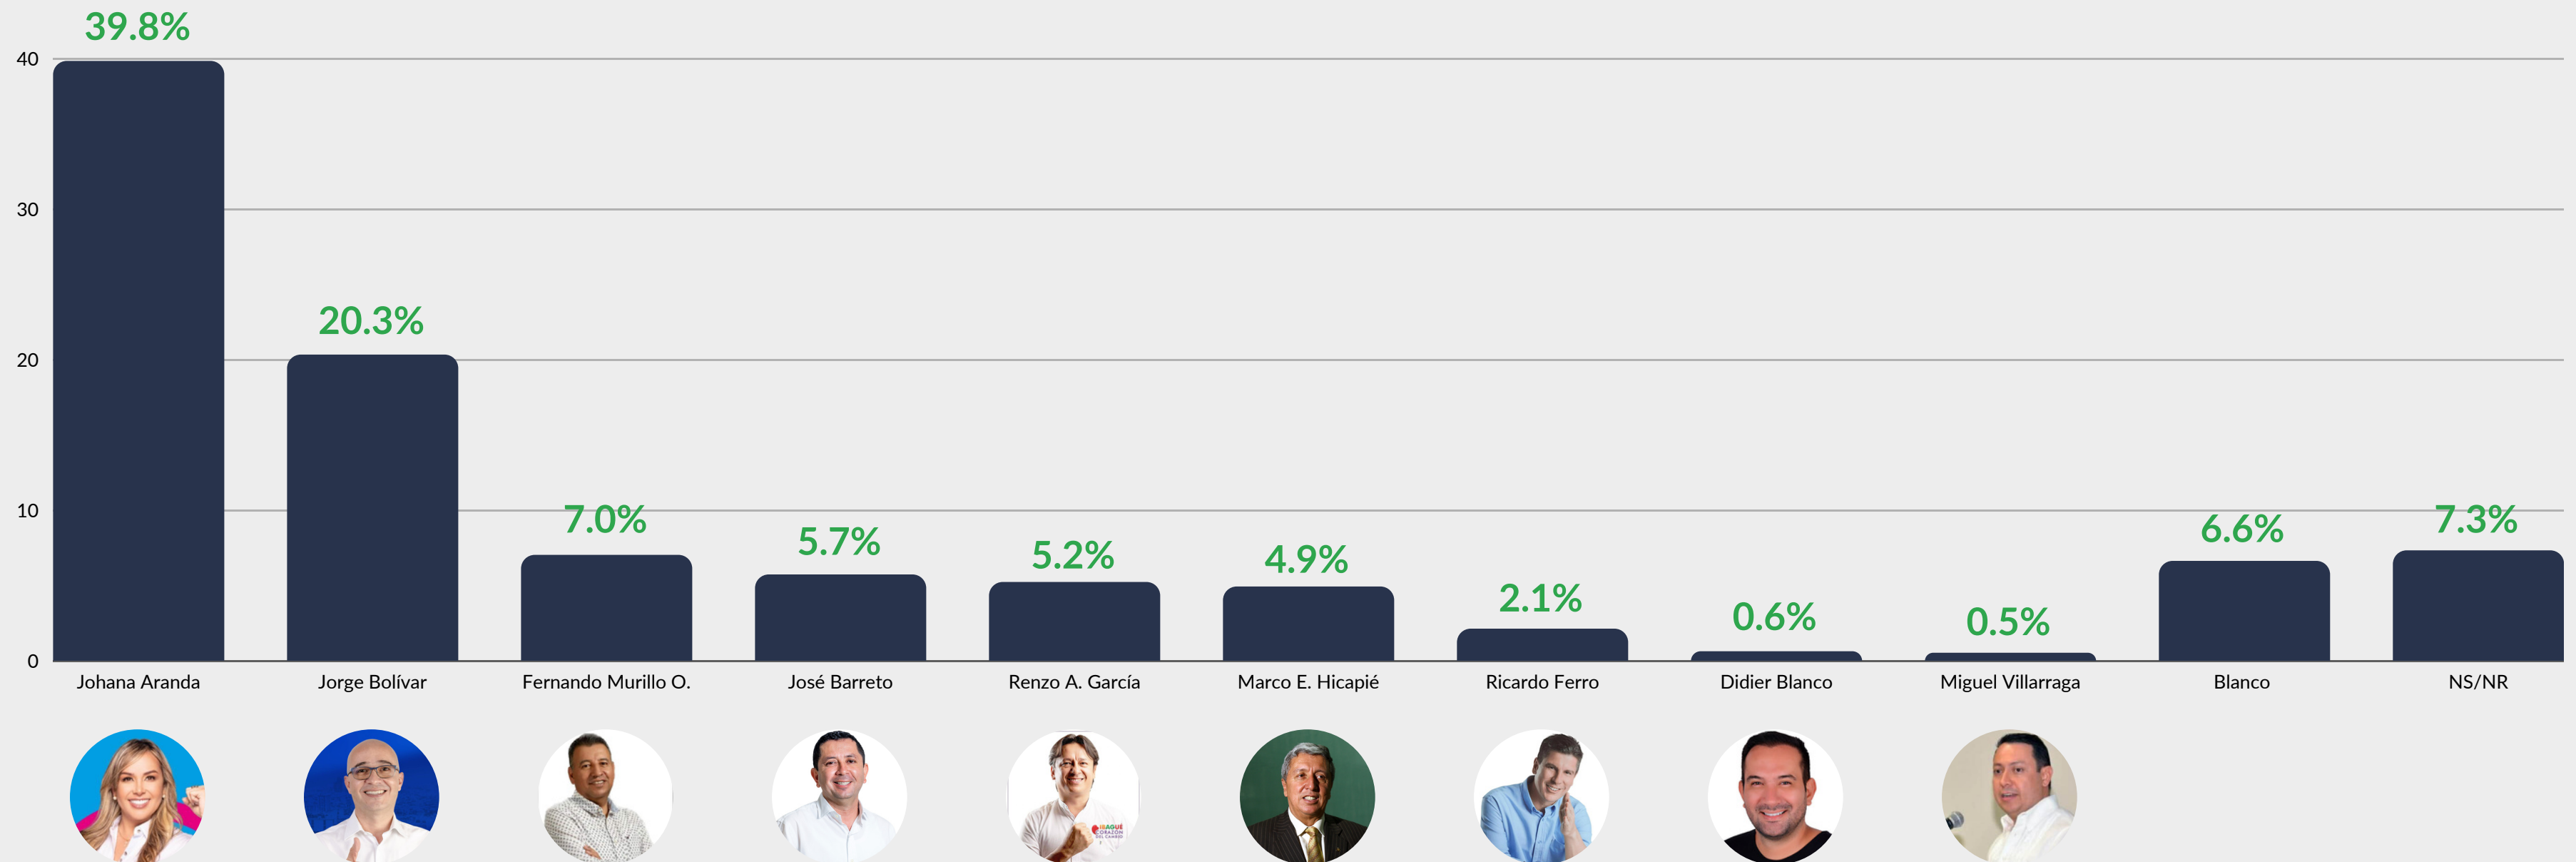

¿En qué grupo de edad se encuentra usted?

Pregunta:

¿El recibo de la luz que llega a su lugar de vivienda corresponde a que estrato?

IBAGUÉ

GUARUMO

EcoAnalítica

Imagen

¿Qué calificación le daría al desempeño de la gestión del presidente Gustavo Petro?

INTENCIÓN DE VOTO

CUARUMO

EcoAnalítica

Pensando en las elecciones a la alcaldía de Ibagué 2023, y los candidatos fueran los que aparecen en el tarjetón, ¿por cuál de ellos votaría?

ENCUESTA ELECTORAL

ALCALDÍA PEREIRA