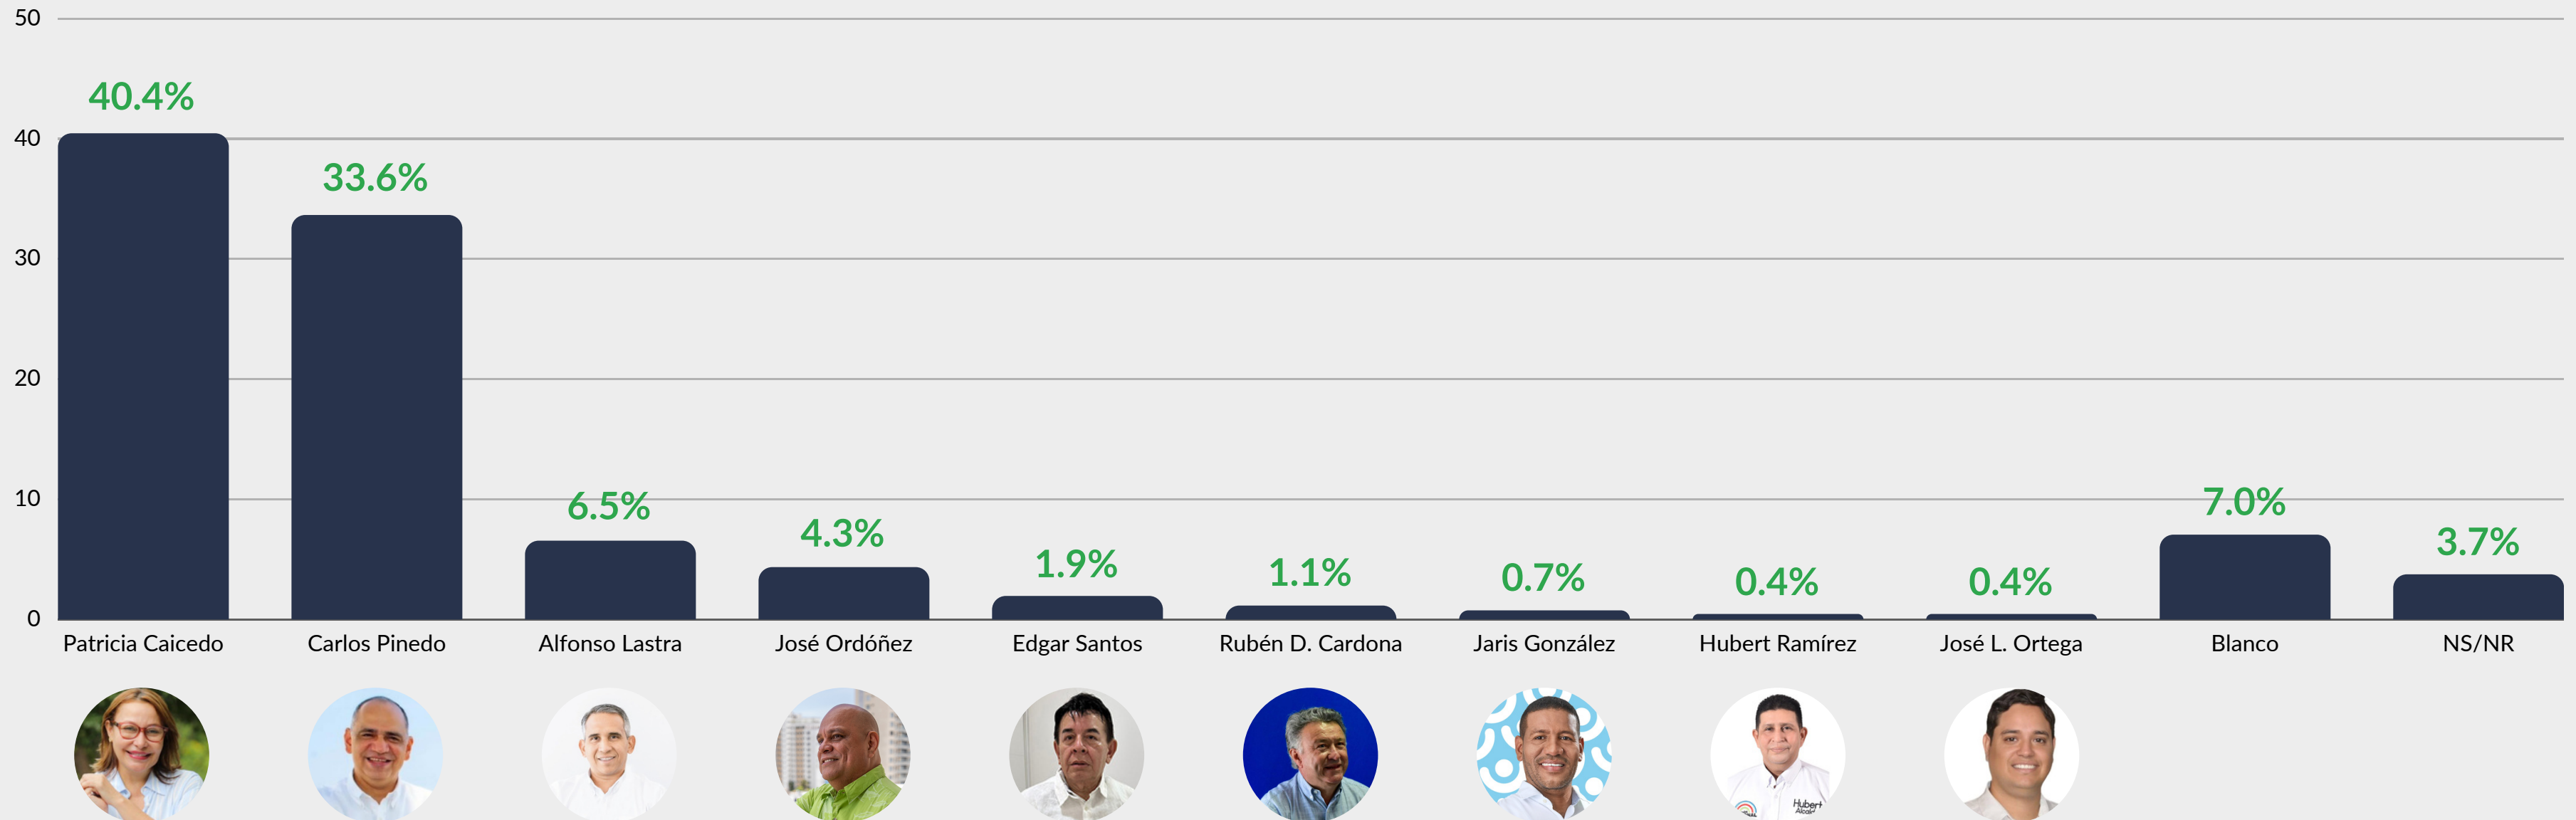

SOCIOECONÓMICOS & DEMOGRÁFICOS

GUARUMO

EcoAnalítica

Pregunta:

Usted se identifica como: Hombre - Mujer

Hombre:
48.4%

Mujer:
51.6%

Pregunta:

¿En qué grupo de edad se encuentra usted?

Pregunta:

¿El recibo de la luz que llega a su lugar de vivienda corresponde a que estrato?

SANTA MARTA

GUARUMO

EcoAnalítica

Imagen

¿Qué calificación le daría al desempeño de la gestión del presidente Gustavo Petro?

INTENCIÓN DE VOTO

CUARUMO

EcoAnalítica

Pensando en las elecciones a la alcaldía de **Santa Marta 2023**, y los candidatos fueran los que aparecen en el tarjetón, ¿por cuál de ellos votaría?

ENCUESTA ELECTORAL