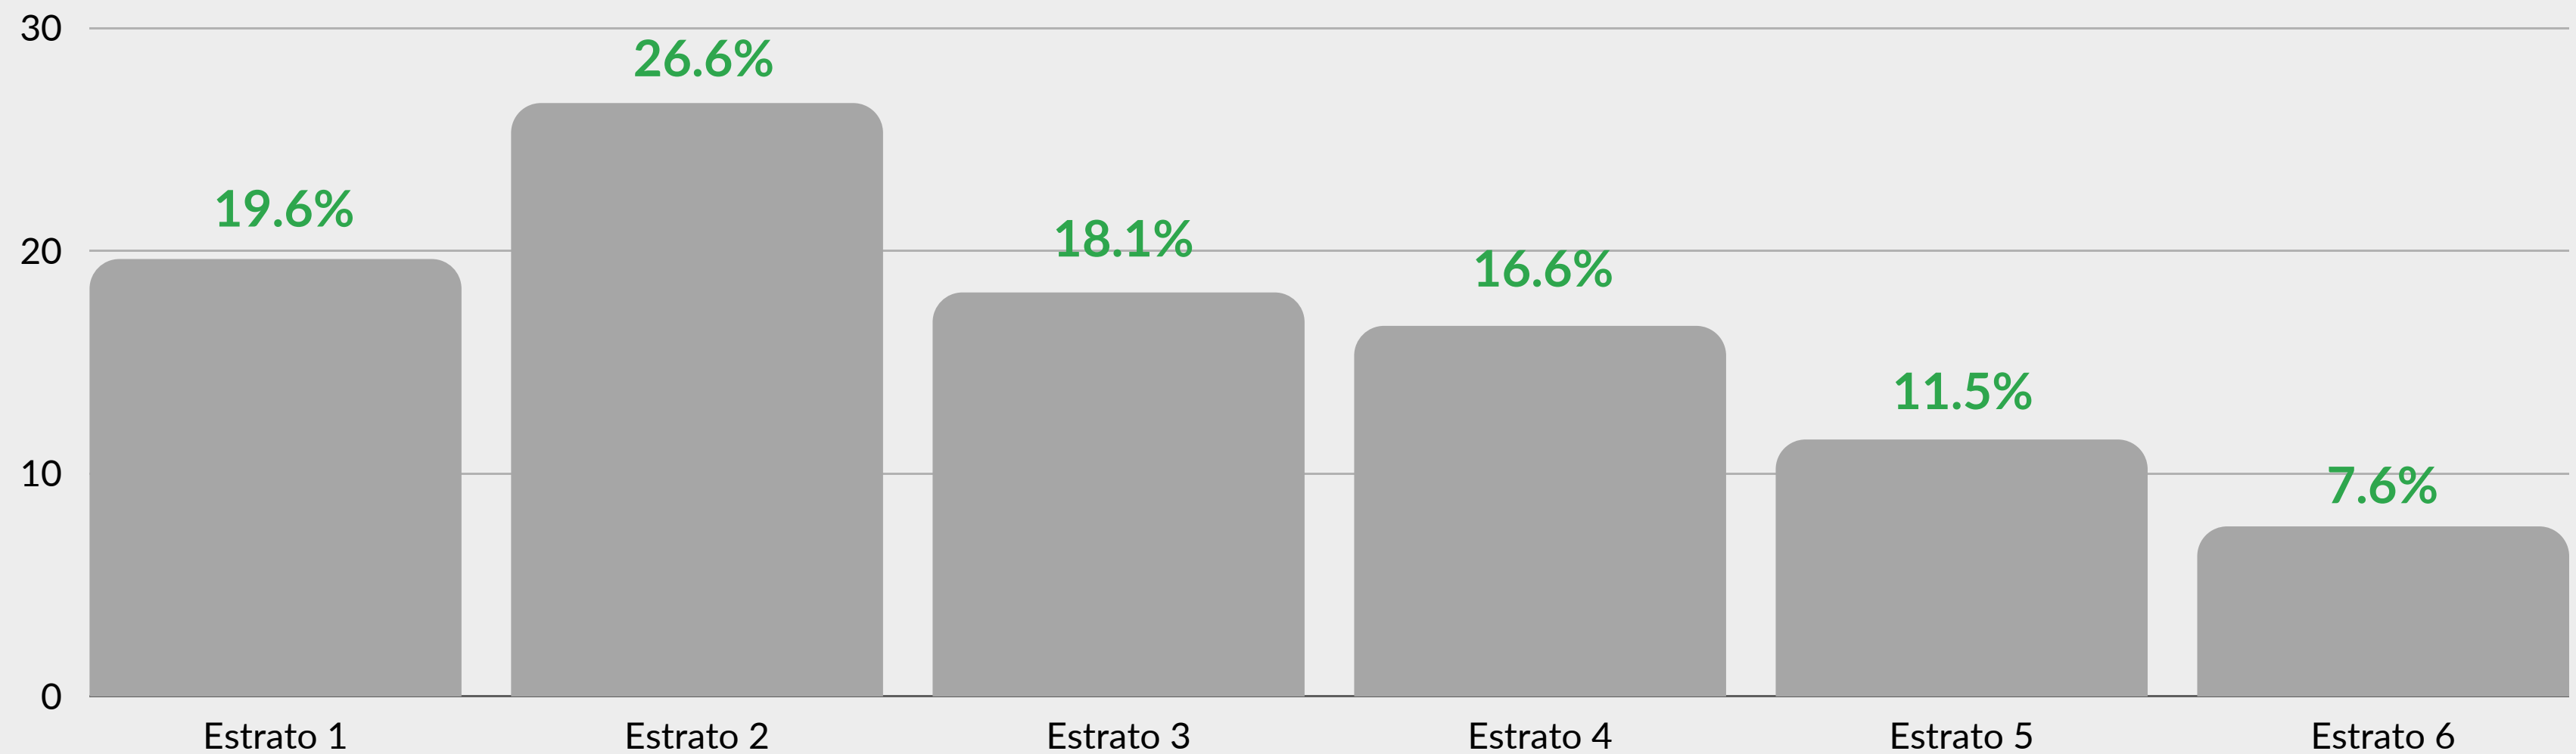

SOCIOECONÓMICOS & DEMOGRÁFICOS

GUARUMO

EcoAnalítica

Pregunta:

Usted se identifica como: Hombre - Mujer

Hombre:
45.3%

Mujer:
54.7%

Pregunta:

¿En qué grupo de edad se encuentra usted?

Pregunta:

¿El recibo de la luz que llega a su lugar de vivienda corresponde a que estrato?

PEREIRA

GUARUMO

EcoAnalítica

Imagen

¿Qué calificación le daría al desempeño de la gestión del presidente Gustavo Petro?